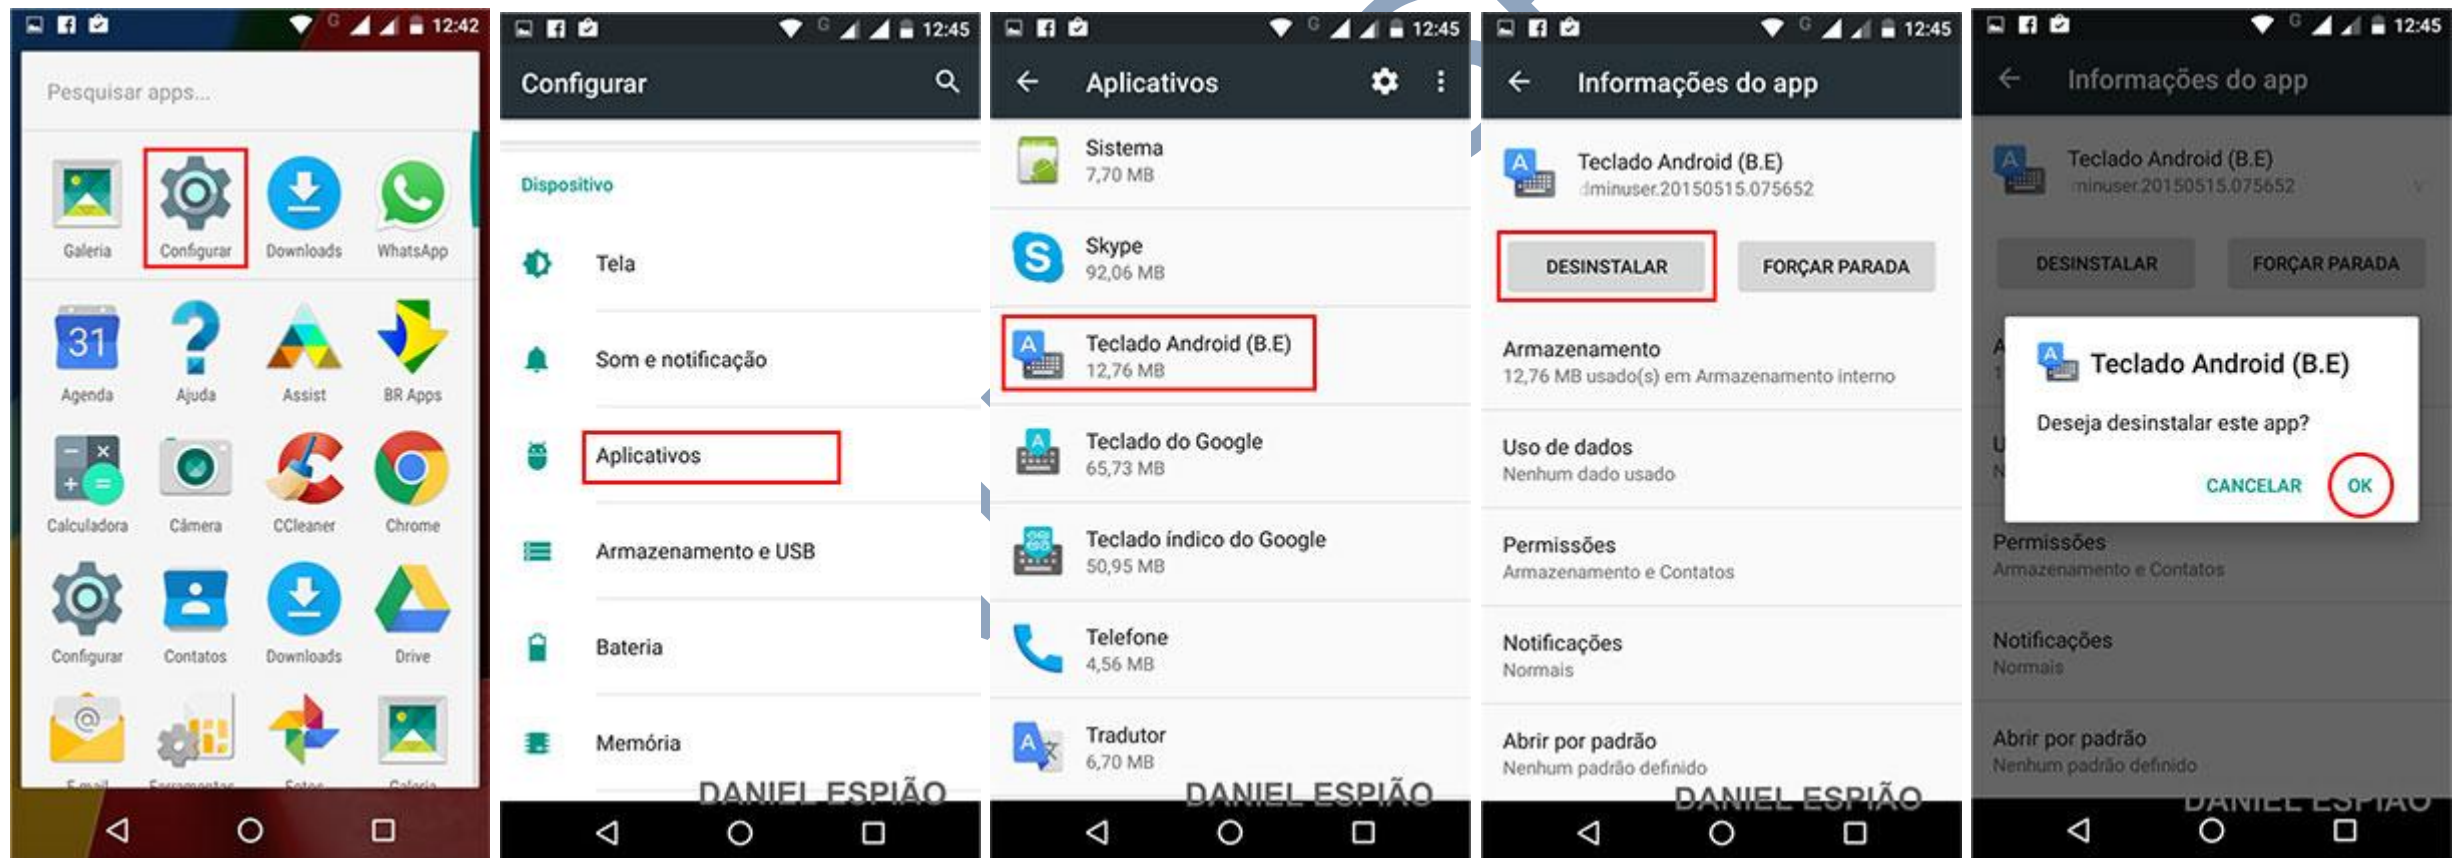

TELEVENDAS: (21) 3342-3619 / CEL: (21) 98289-1656 TIM / CEL: (21) 96712-7967 VIVO.
Whatsapp: 96712-7967 - Horário Comercial - **Whatsapp:** 98289-1656 - Domingos e Feriados
SITE: www.danielespiao.com.br - **EMAIL:** sac@danielespiao.com.br - **SKYPE:** danielespiao

Em configurações, vá até o menu "**Aplicativos**" clique na opção "**Teclado Android (B.E)**" clique em "**DESINSTALAR**" aperte **OK**, e pronto, o teclado foi desinstalado do aparelho, após estes passos você poderá verificar que não ficara nada no seu aparelho, para instalar novamente, você deve seguir o passo a passo do início deste manual, qualquer dúvida não deixe de entrar em contato conosco.