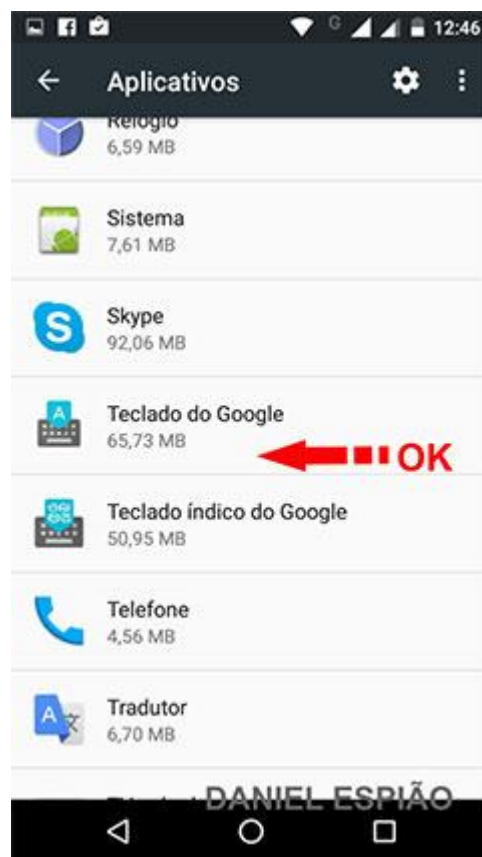

TELEVENDAS: (21) 3342-3619 / CEL: (21) 98289-1656 TIM / CEL: (21) 96712-7967 VIVO.
Whatsapp: 96712-7967 - Horário Comercial - **Whatsapp:** 98289-1656 - Domingos e Feriados
SITE: www.danielespiao.com.br - **EMAIL:** sac@danielespiao.com.br - **SKYPE:** danielespiao

Pronto, nosso aplicativo Teclado Daniel Espião foi desinstalado com sucesso.

Não existe mais nada do nosso teclado em seu aparelho.

Para fazer a instalação novamente, você deve seguir o passo a passo do início deste manual, qualquer dúvida estamos a sua disposição.