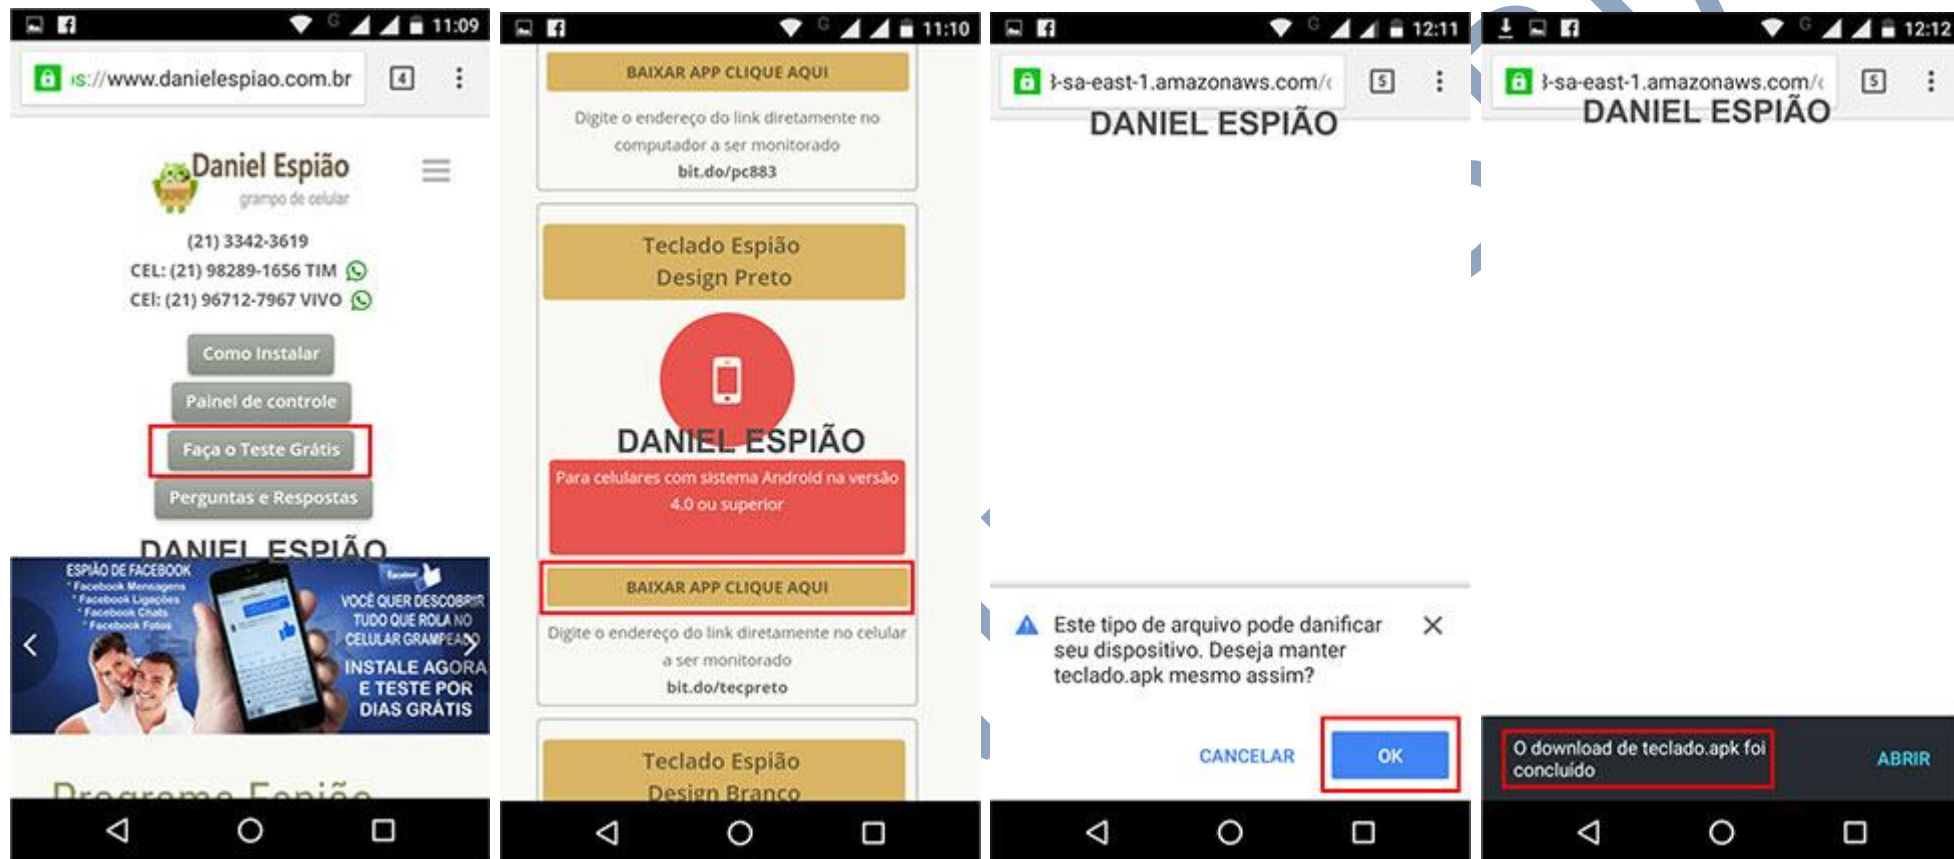

INSTALAÇÃO TECLADO DANIEL ESPIÃO MODELO COM DESIGN PRETO

Vamos baixar o aplicativo diretamente no celular, acesse o link: www.danielespiao.com.br/baixar-gratis

Clique na opção **FAÇA O TESTE GRÁTIS**.

Ache a opção de download **TECLADO ESPIÃO DESIGN PRETO**. Clique para baixar.