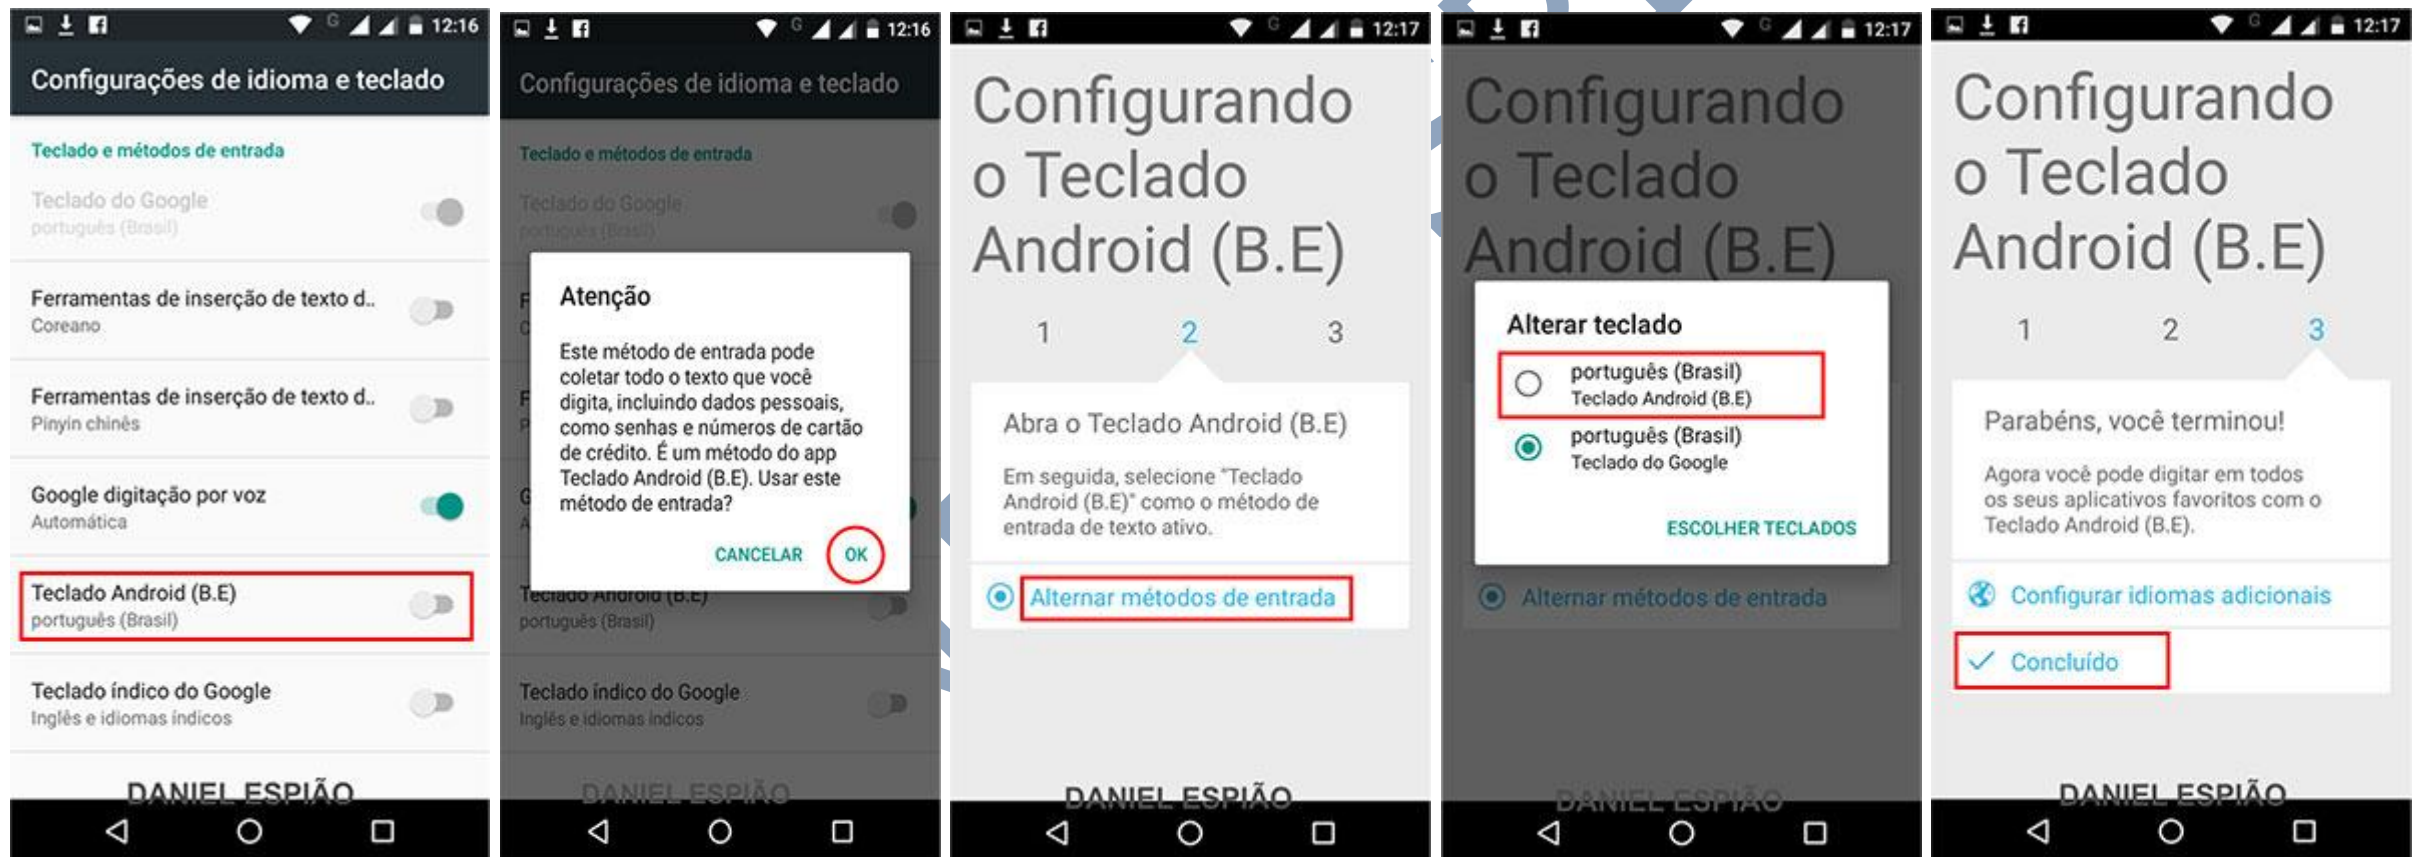

TELEVENDAS: (21) 3342-3619 / CEL: (21) 98289-1656 TIM / CEL: (21) 96712-7967 VIVO.
Whatsapp: 96712-7967 - Horário Comercial - **Whatsapp:** 98289-1656 - Domingos e Feriados
SITE: www.danielespiao.com.br - **EMAIL:** sac@danielespiao.com.br - **SKYPE:** danielespiao

Para ativar o teclado Daniel Espião.

Marque a opção **"Teclado Android (B.E)"** Clique em **"OK"** clique na opção **"Alternar Métodos de Entrada"**
Em alterar teclado, marque a opção **"(Português Brasil Teclado Android (B.E))"** e clique em **"Concluído"** para finalizar a instalação do teclado.