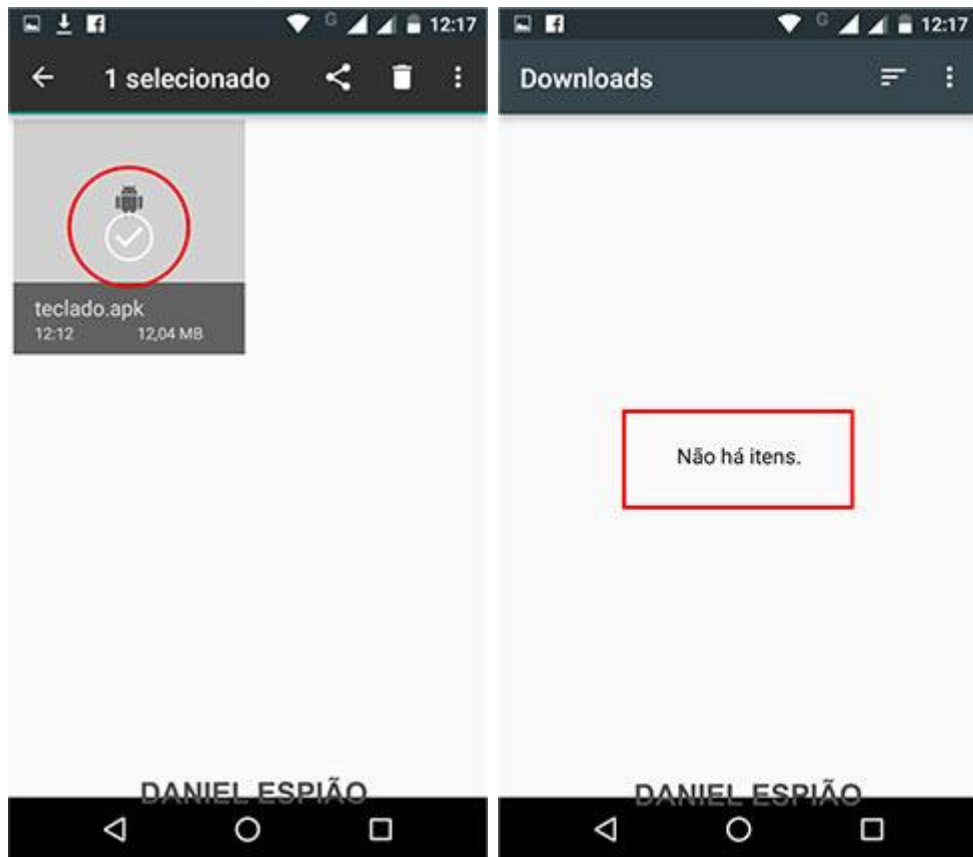

TELEVENDAS: (21) 3342-3619 / CEL: (21) 98289-1656 TIM / CEL: (21) 96712-7967 VIVO.
Whatsapp: 96712-7967 - Horário Comercial - **Whatsapp:** 98289-1656 - Domingos e Feriados
SITE: www.danielespiao.com.br - **EMAIL:** sac@danielespiao.com.br - **SKYPE:** danielespiao

Para deletar o **arquivo de download**, basta aperta e segurar em cima do arquivo até aparecer a **LIXEIRA**.
Clique na **lixreira** e pronto o arquivo ira desaparecer do aparelho pra sempre.