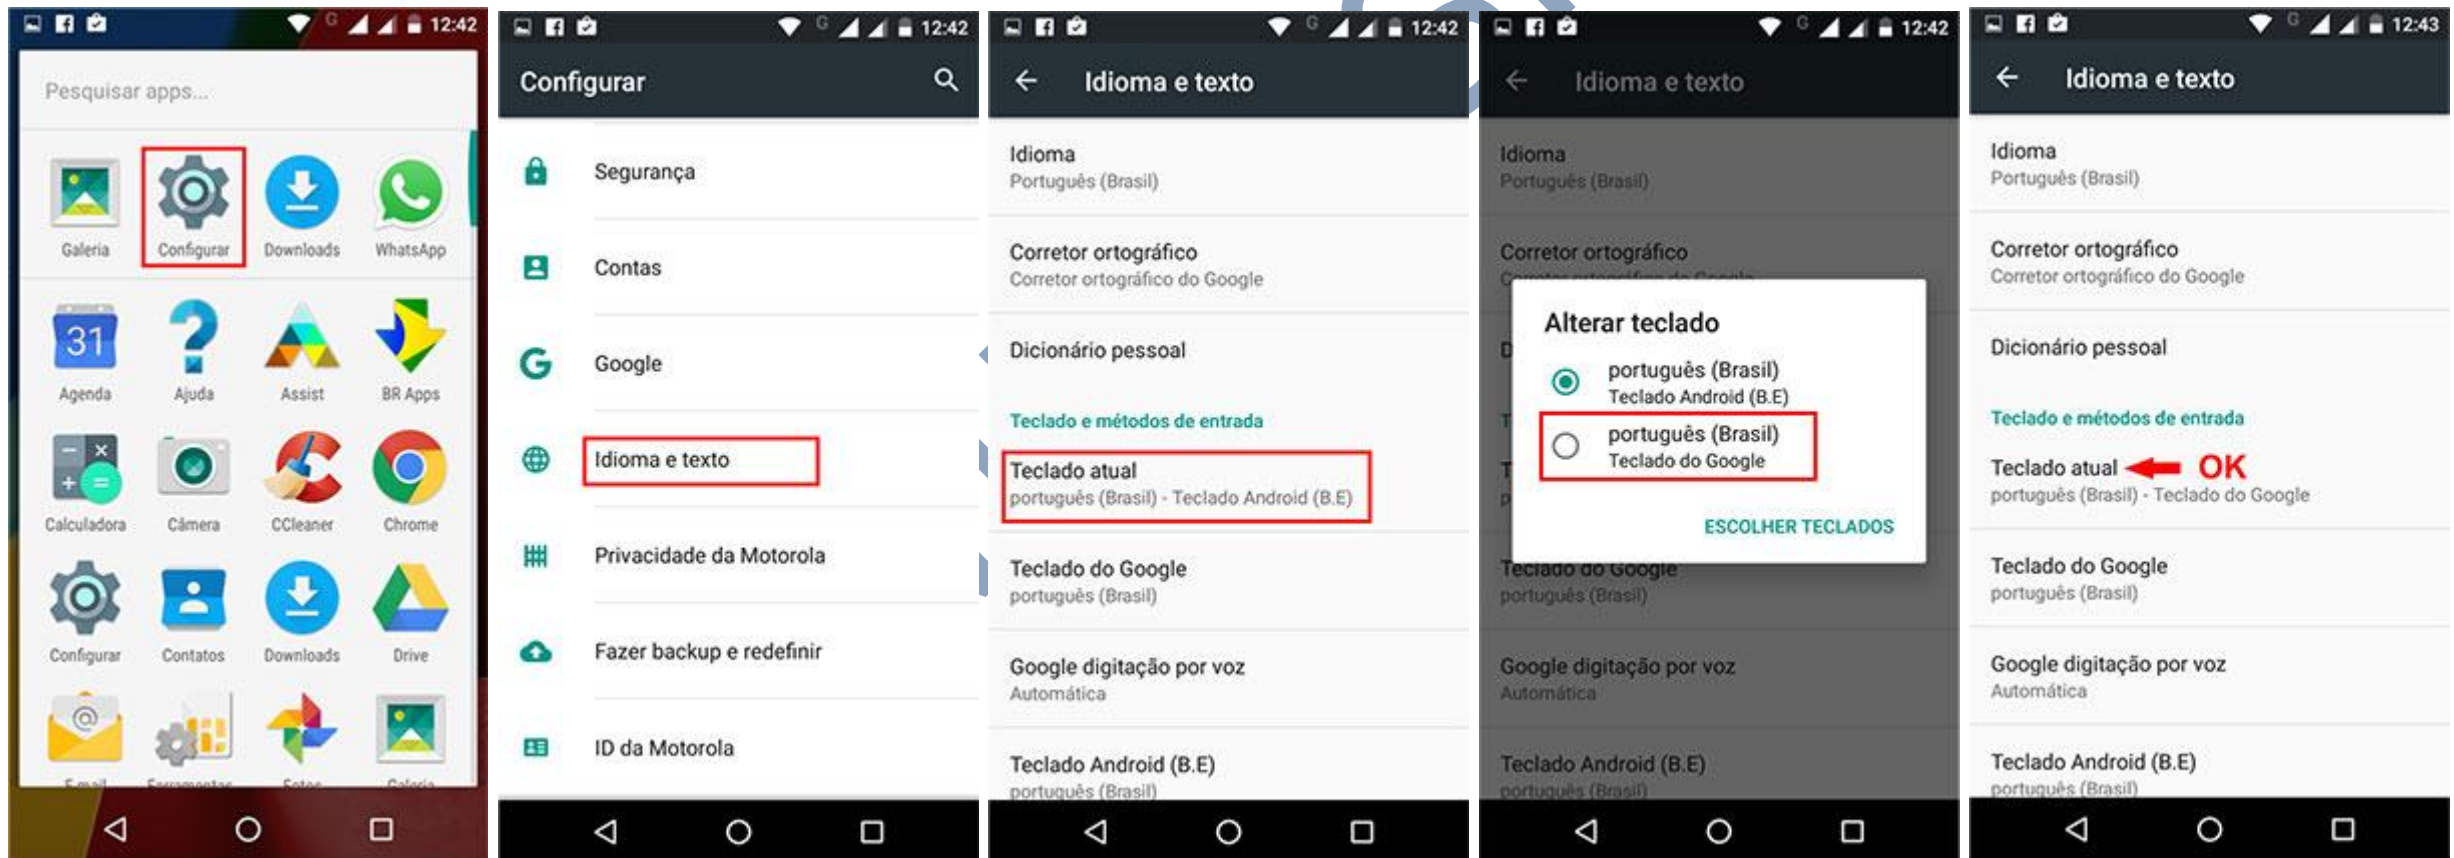

TELEVENDAS: (21) 3342-3619 / CEL: (21) 98289-1656 TIM / CEL: (21) 96712-7967 VIVO.
Whatsapp: 96712-7967 - Horário Comercial - **Whatsapp:** 98289-1656 - Domingos e Feriados
SITE: www.danielespiao.com.br - **EMAIL:** sac@danielespiao.com.br - **SKYPE:** danielespiao

DESINSTALAÇÃO PASSO A PASSO.

Agora vamos lhe mostrar o passo a passo de como Desinstalar o teclado Daniel espião.

SIGA AS OPÇÃO MARCADAS EM VERMELHO.

Va no menu **configurações**, "**Idioma e Texto**" clique na opção "**Teclado Atual**" marque a opção "**Português "Brasil" Teclado do Google**" ou qualquer outro teclado que esteja sendo usado no aparelho.