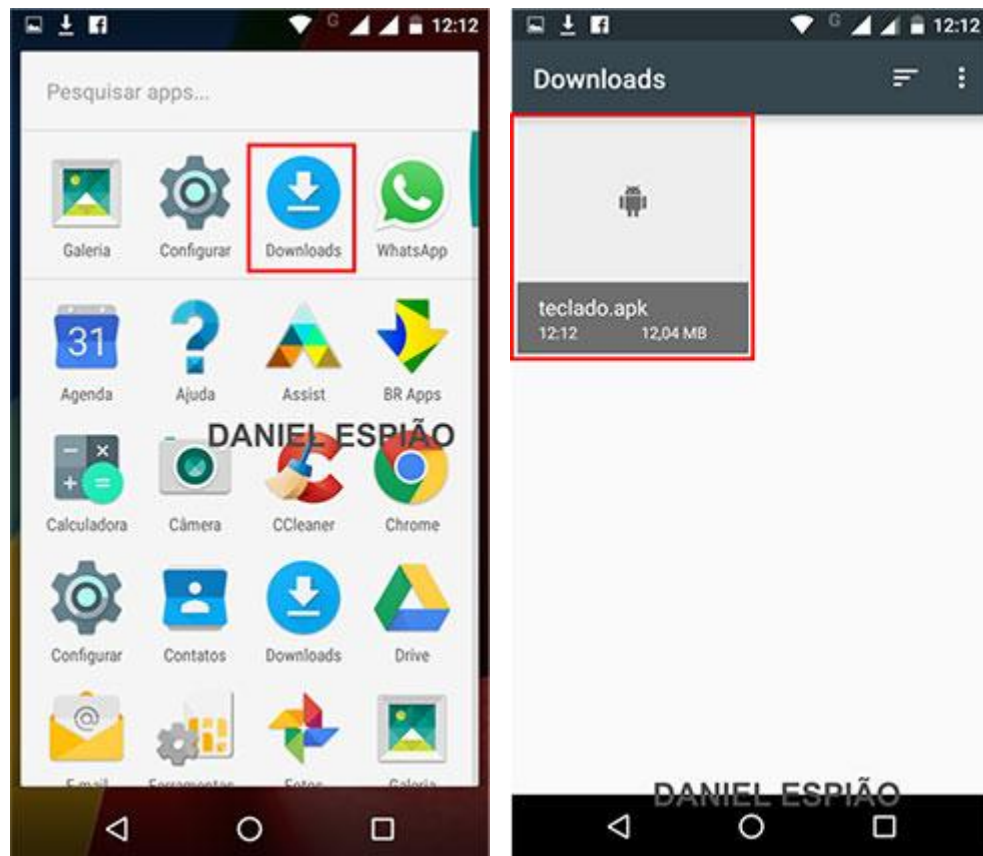

TELEVENDAS: (21) 3342-3619 / CEL: (21) 98289-1656 TIM / CEL: (21) 96712-7967 VIVO.
Whatsapp: 96712-7967 - Horário Comercial - **Whatsapp:** 98289-1656 - Domingos e Feriados
SITE: www.danielespiao.com.br - **EMAIL:** sac@danielespiao.com.br - **SKYPE:** danielespiao

Após download concluído

Acesse sua pasta de download do seu celular e encontre o Arquivo Baixado conforme imagem abaixo.