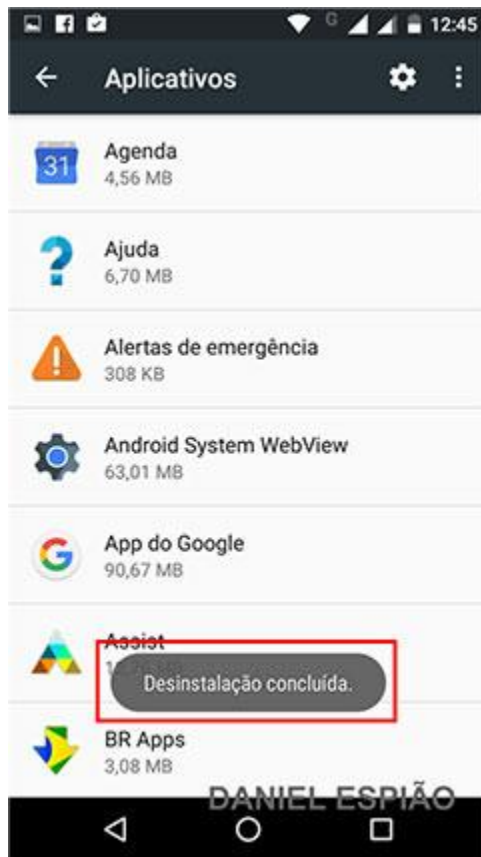

TELEVENDAS: (21) 3342-3619 / CEL: (21) 98289-1656 TIM / CEL: (21) 96712-7967 VIVO.
Whatsapp: 96712-7967 - Horário Comercial - **Whatsapp:** 98289-1656 - Domingos e Feriados
SITE: www.danielespiao.com.br - **EMAIL:** sac@danielespiao.com.br - **SKYPE:** danielespiao

Pronto, nosso aplicativo Teclado Daniel Espião foi desinstalado com sucesso.

Não existe mais nada do nosso teclado em seu aparelho.

Para fazer a instalação novamente, você deve seguir o passo a passo do início deste manual, qualquer dúvida estamos a sua disposição.