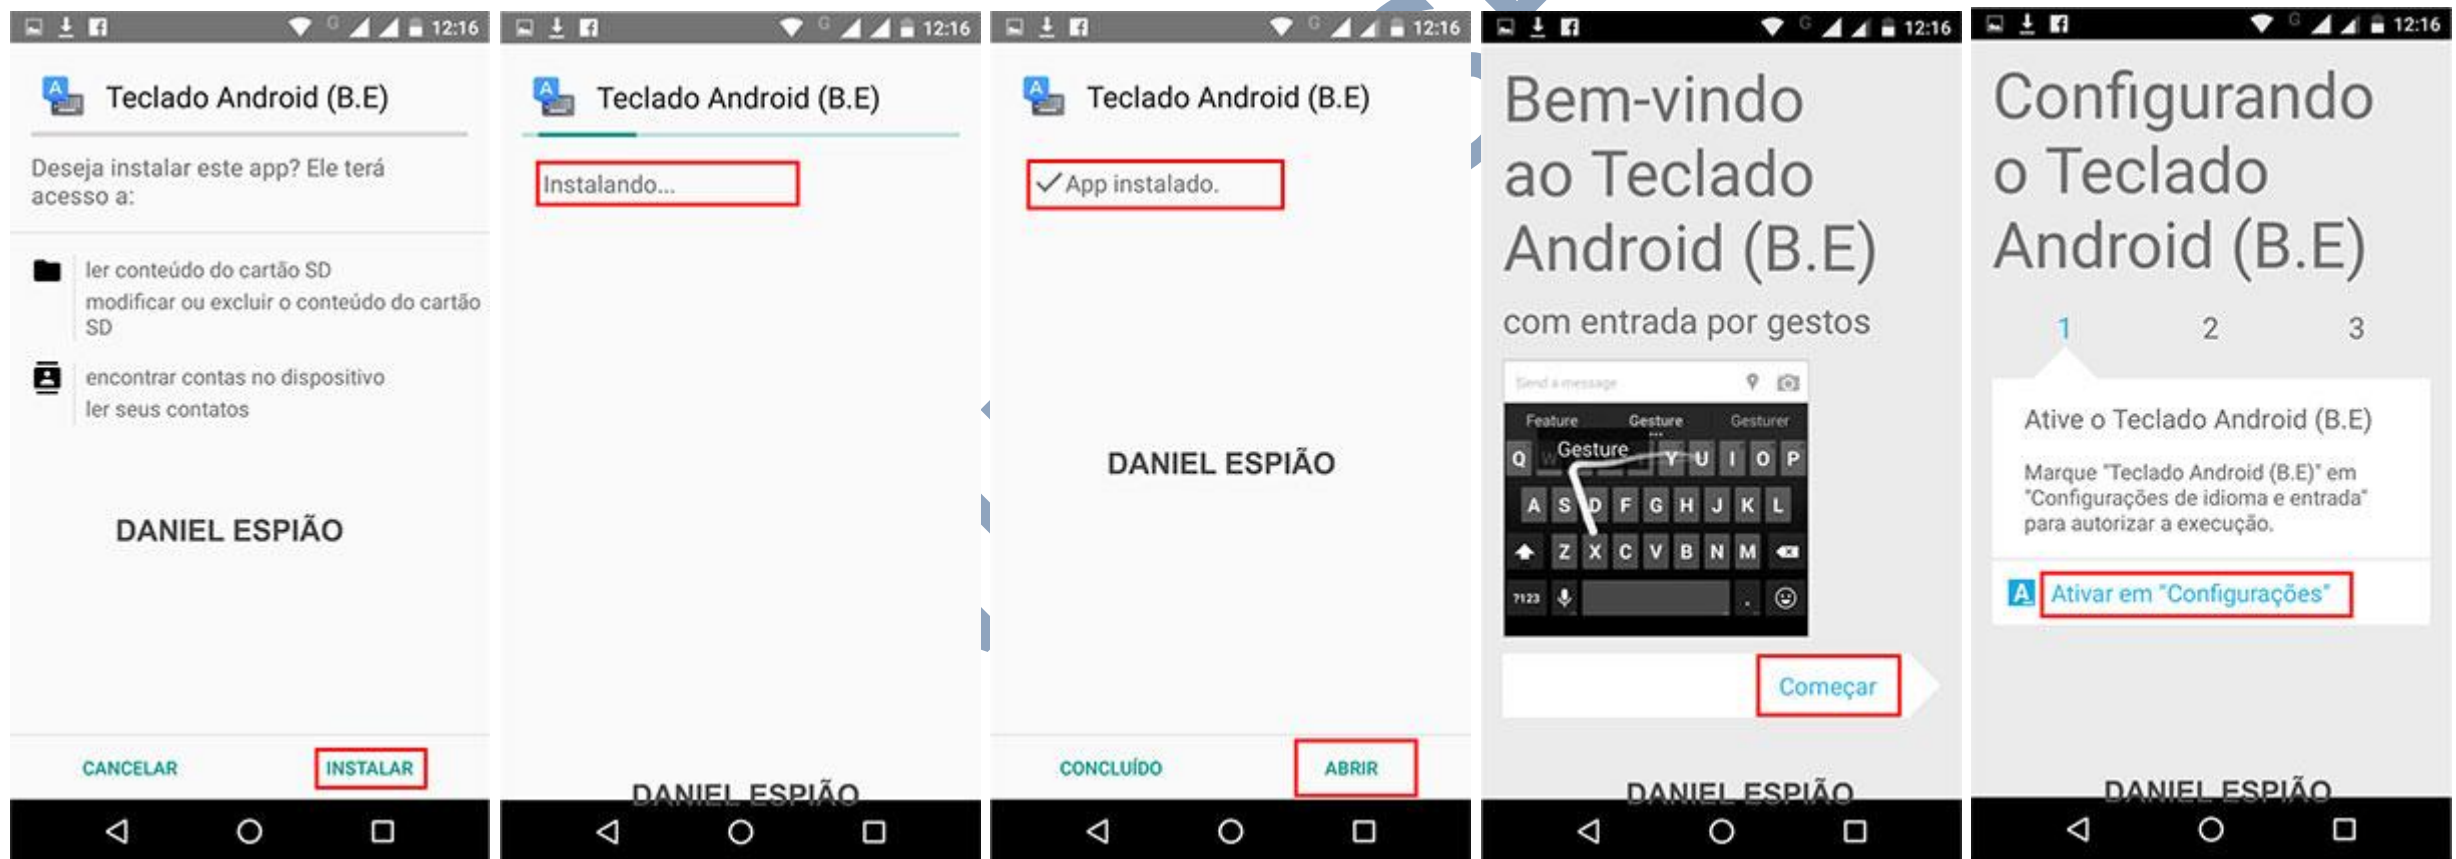

TELEVENDAS: (21) 3342-3619 / CEL: (21) 98289-1656 TIM / CEL: (21) 96712-7967 VIVO.
Whatsapp: 96712-7967 - Horário Comercial - **Whatsapp:** 98289-1656 - Domingos e Feriados
SITE: www.danielespiao.com.br - **EMAIL:** sac@danielespiao.com.br - **SKYPE:** danielespiao

**AGORA VAMOS INSTALAR NOSSO TECLADO DANIEL ESPIÃO.
SIGA AS OPÇÃO MARCADAS EM VERMELHO.**

Clique no download para iniciar a instalação, conforme mostra a última imagem do **QUADRO ACIMA**
Depois clique em **“Instalar”** **“Abrir”** **“Começar”** e finalmente, **“Ativar em Configurações”**