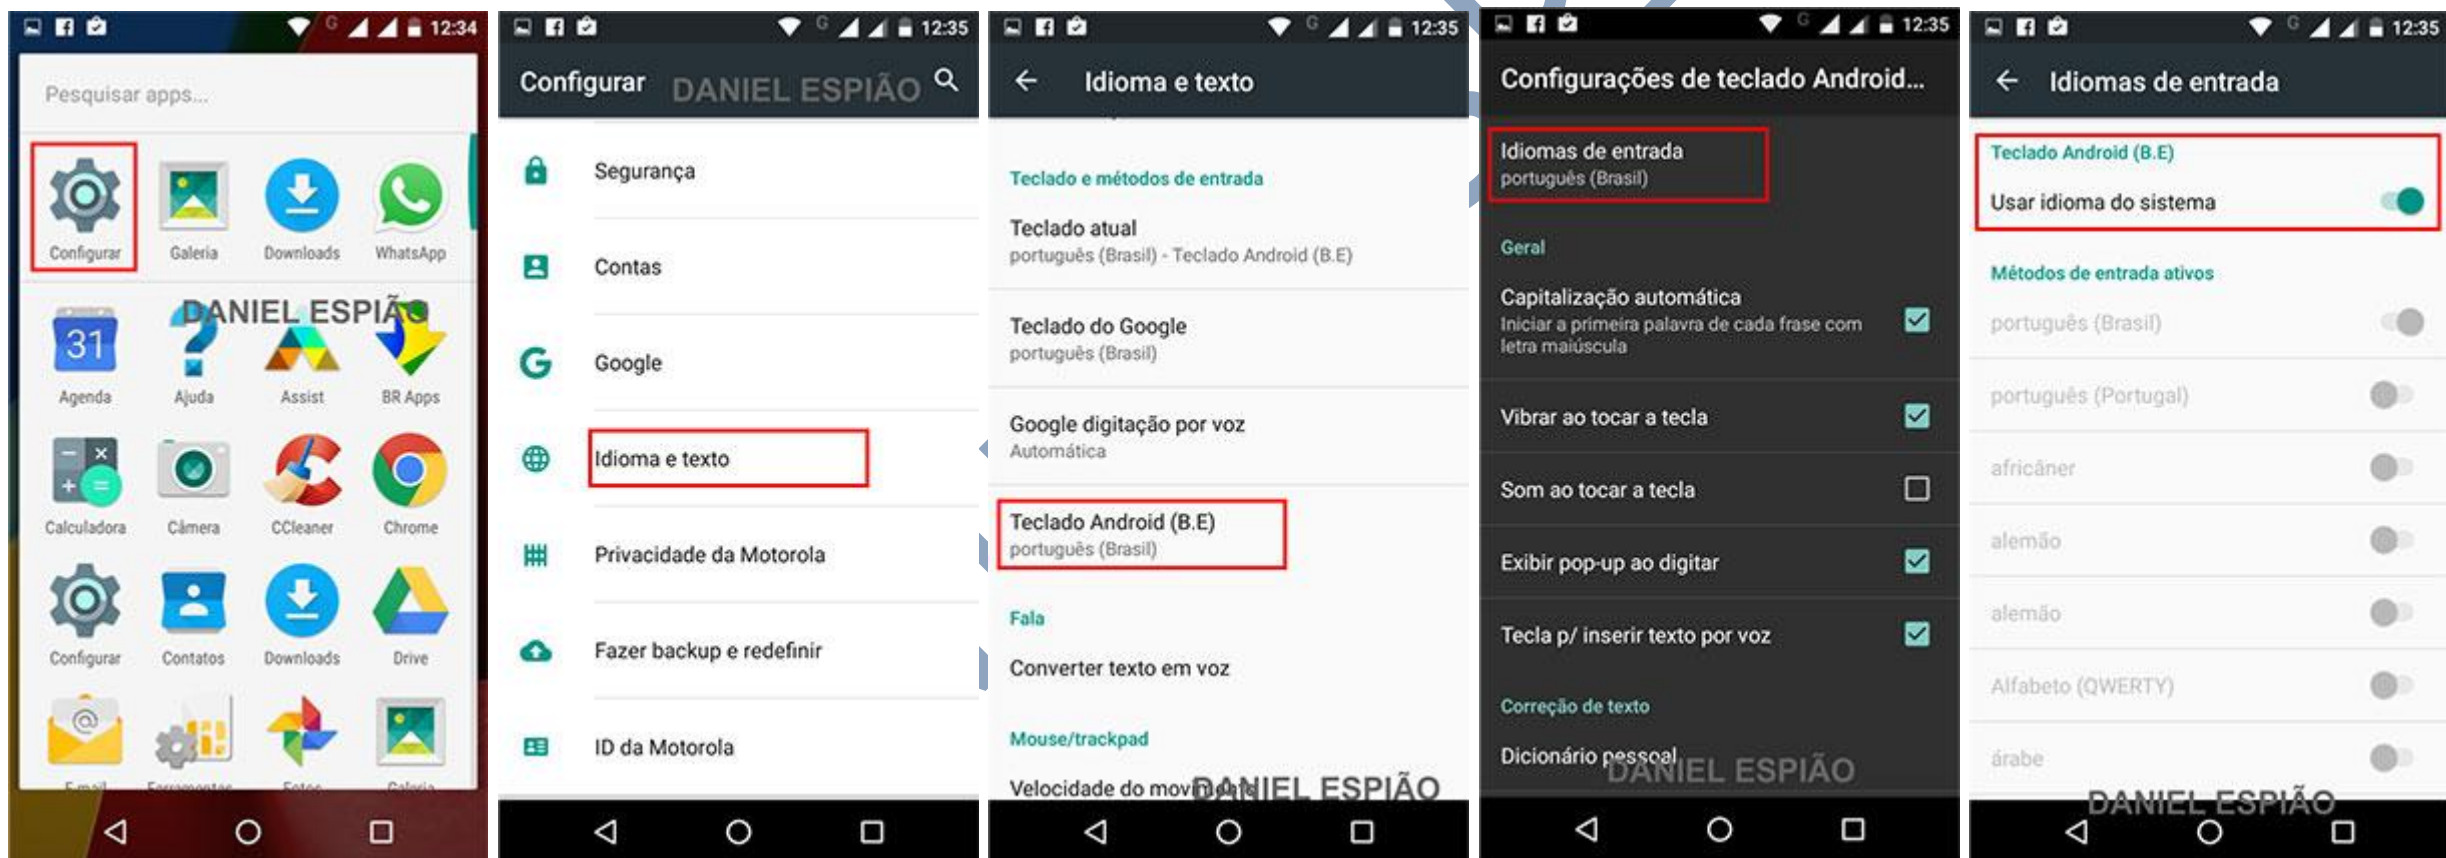

TELEVENDAS: (21) 3342-3619 / CEL: (21) 98289-1656 TIM / CEL: (21) 96712-7967 VIVO.
Whatsapp: 96712-7967 - Horário Comercial - **Whatsapp:** 98289-1656 - Domingos e Feriados
SITE: www.danielespiao.com.br - **EMAIL:** sac@danielespiao.com.br - **SKYPE:** danielespiao

Vamos para as configurações do teclado Daniel Espião.

Para ativar o idioma português do Brasil, vá em **"Configurações"** **"Idioma e Texto"** **"Teclado Android (B.E)"**

Clique em Idiomas de Entrada **"Português Brasil"**