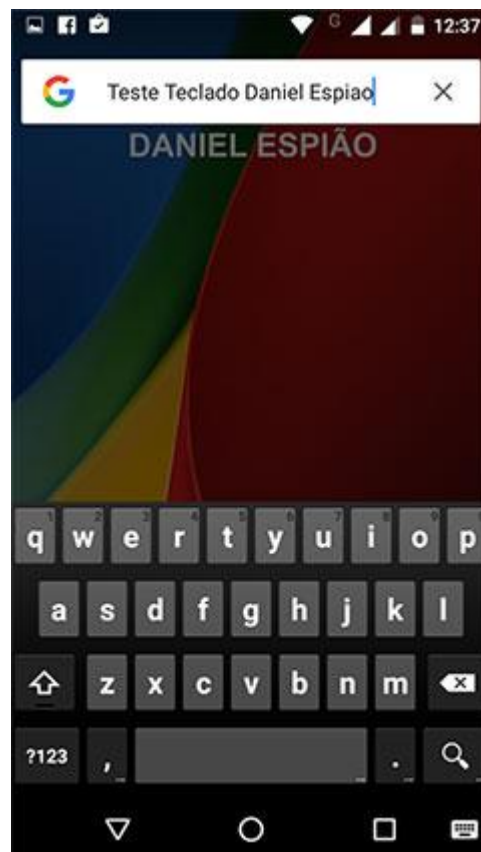

TELEVENDAS: (21) 3342-3619 / CEL: (21) 98289-1656 TIM / CEL: (21) 96712-7967 VIVO.
Whatsapp: 96712-7967 - Horário Comercial - **Whatsapp:** 98289-1656 - Domingos e Feriados
SITE: www.danielespiao.com.br - **EMAIL:** sac@danielespiao.com.br - **SKYPE:** danielespiao

Desmarque a opção *"Usar Idioma do Sistema"* o sistema ira ativar automaticamente o Métodos de Entrada Ativos, para Português "Brasil"

O Teclado Daniel Espião com design preto já está instalado e ativo.

Todas as teclas que forem digitadas, serão gravadas e enviadas para o painel de controle do usuário.

Em configurações você ainda pode personalizar o teclado conforme você desejar, ou de acordo com o teclado que era usado anteriormente no aparelho.