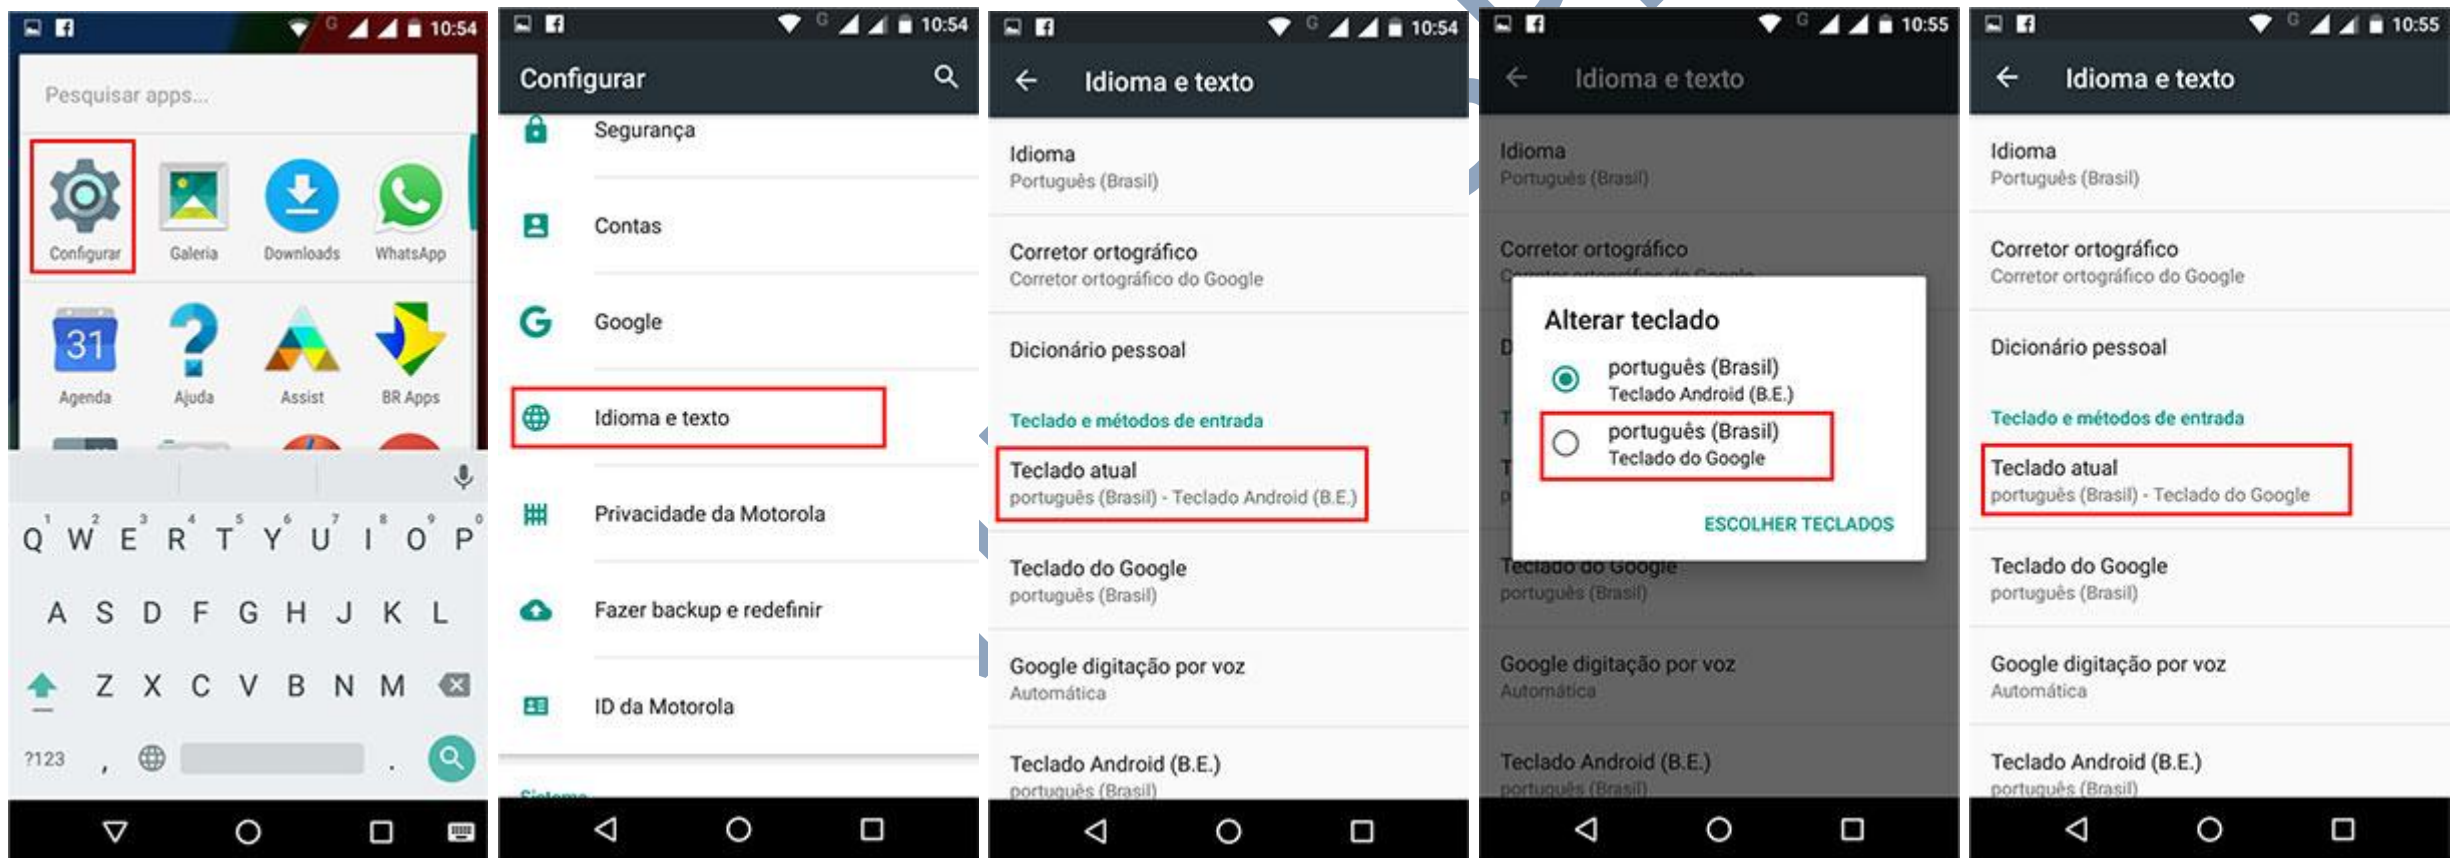

TELEVENDAS: (21) 3342-3619 / CEL: (21) 98289-1656 TIM / CEL: (21) 96712-7967 VIVO.
Whatsapp: 96712-7967 - Horário Comercial - **Whatsapp:** 98289-1656 - Domingos e Feriados
SITE: www.danielespiao.com.br - **EMAIL:** sac@danielespiao.com.br - **SKYPE:** danielespiao

DESINSTALAÇÃO PASSO A PASSO.

Agora vamos lhe mostrar o passo a passo de como Desinstalar o teclado Daniel espião.

SIGA AS OPÇÃO MARCADAS EM VERMELHO.

Va no menu configurações, "Idioma e Texto" clique na opção "Teclado Atual" marque a opção "Português "Brasil" Teclado do Google" ou qualquer outro teclado que esteja sendo usado no aparelho.