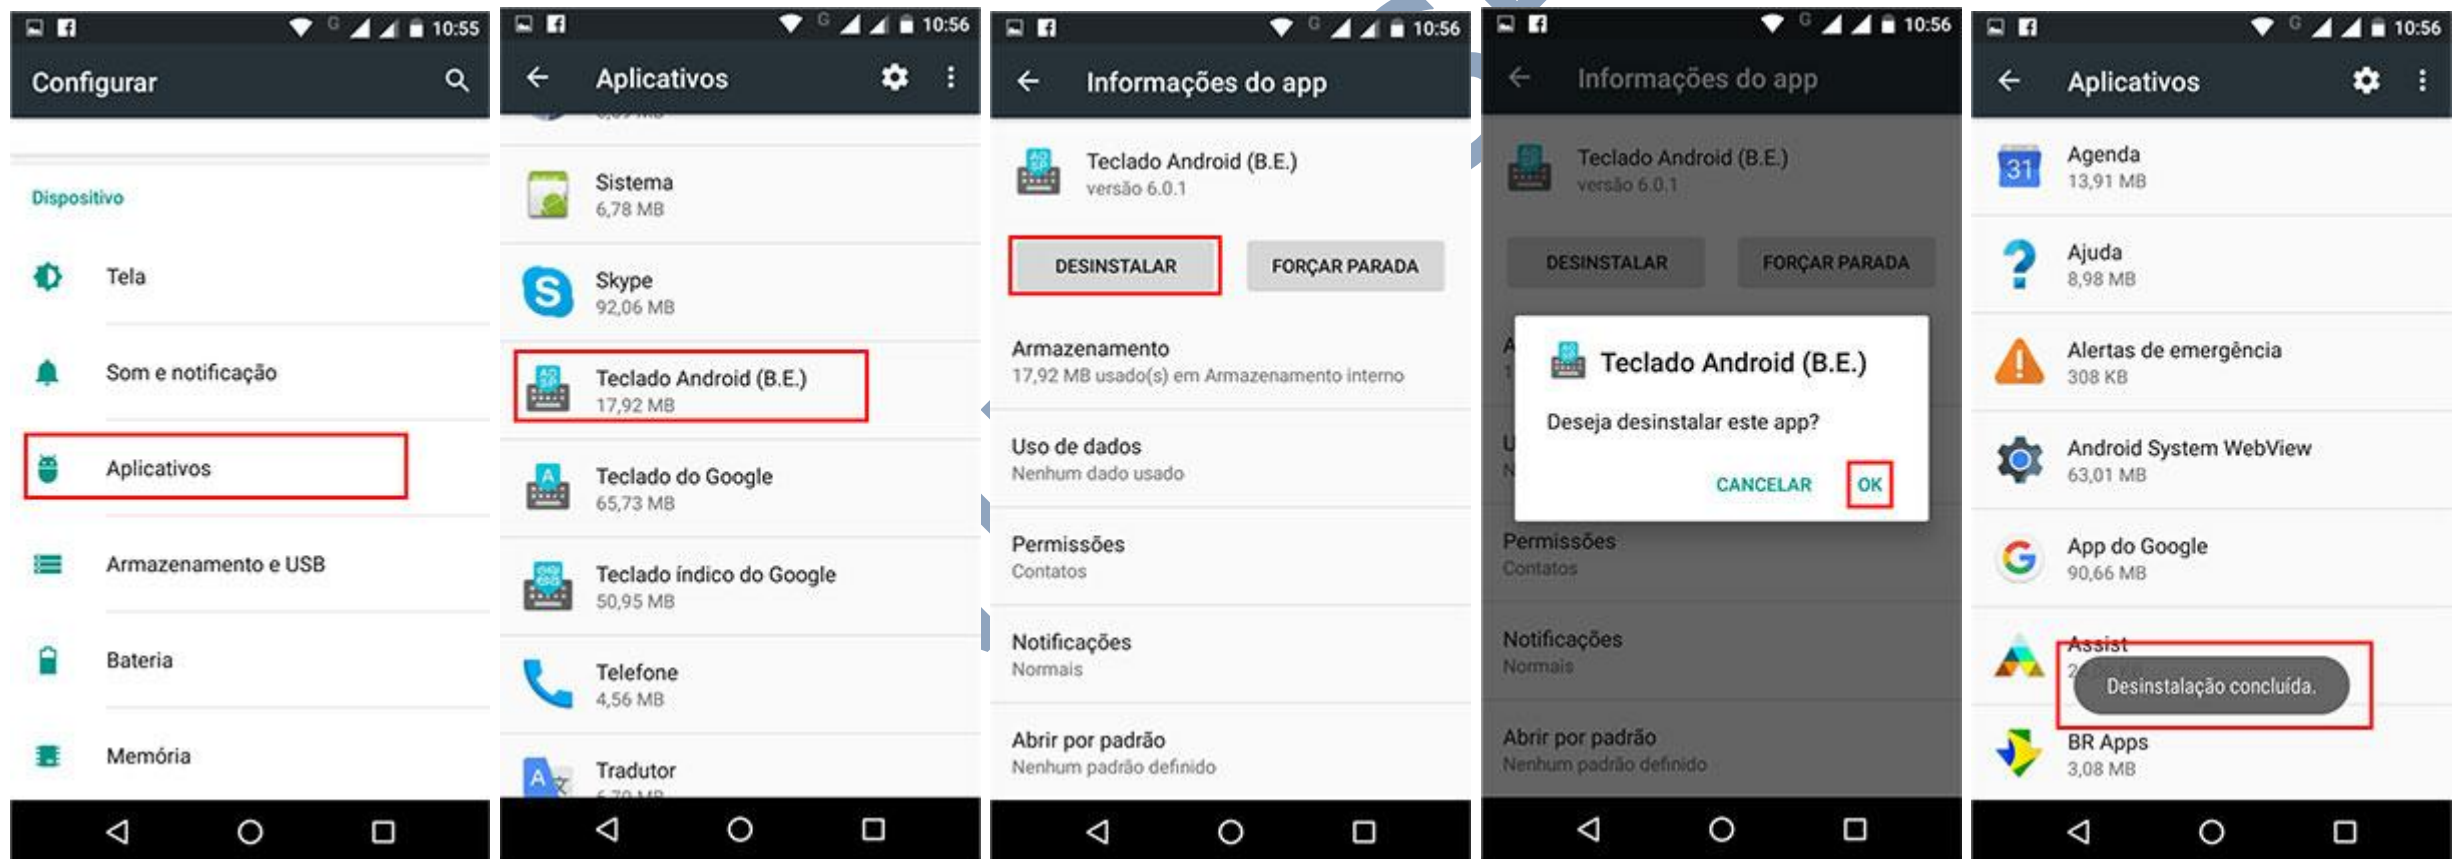

TELEVENDAS: (21) 3342-3619 / CEL: (21) 98289-1656 TIM / CEL: (21) 96712-7967 VIVO.
Whatsapp: 96712-7967 - Horário Comercial - **Whatsapp:** 98289-1656 - Domingos e Feriados
SITE: www.danielespiao.com.br - **EMAIL:** sac@danielespiao.com.br - **SKYPE:** danielespiao

Em configurações, vá até o menu "**Aplicativos**" clique na opção "**Teclado Android (B.E)**" clique em "**DESINSTALAR**" aperte **OK**, e pronto, o teclado foi desinstalado do aparelho, após estes passos você poderá verificar que não ficara nada no seu aparelho, para instalar novamente, você deve seguir o passo a passo do início deste manual, qualquer dúvida não deixe de entrar em contato conosco.