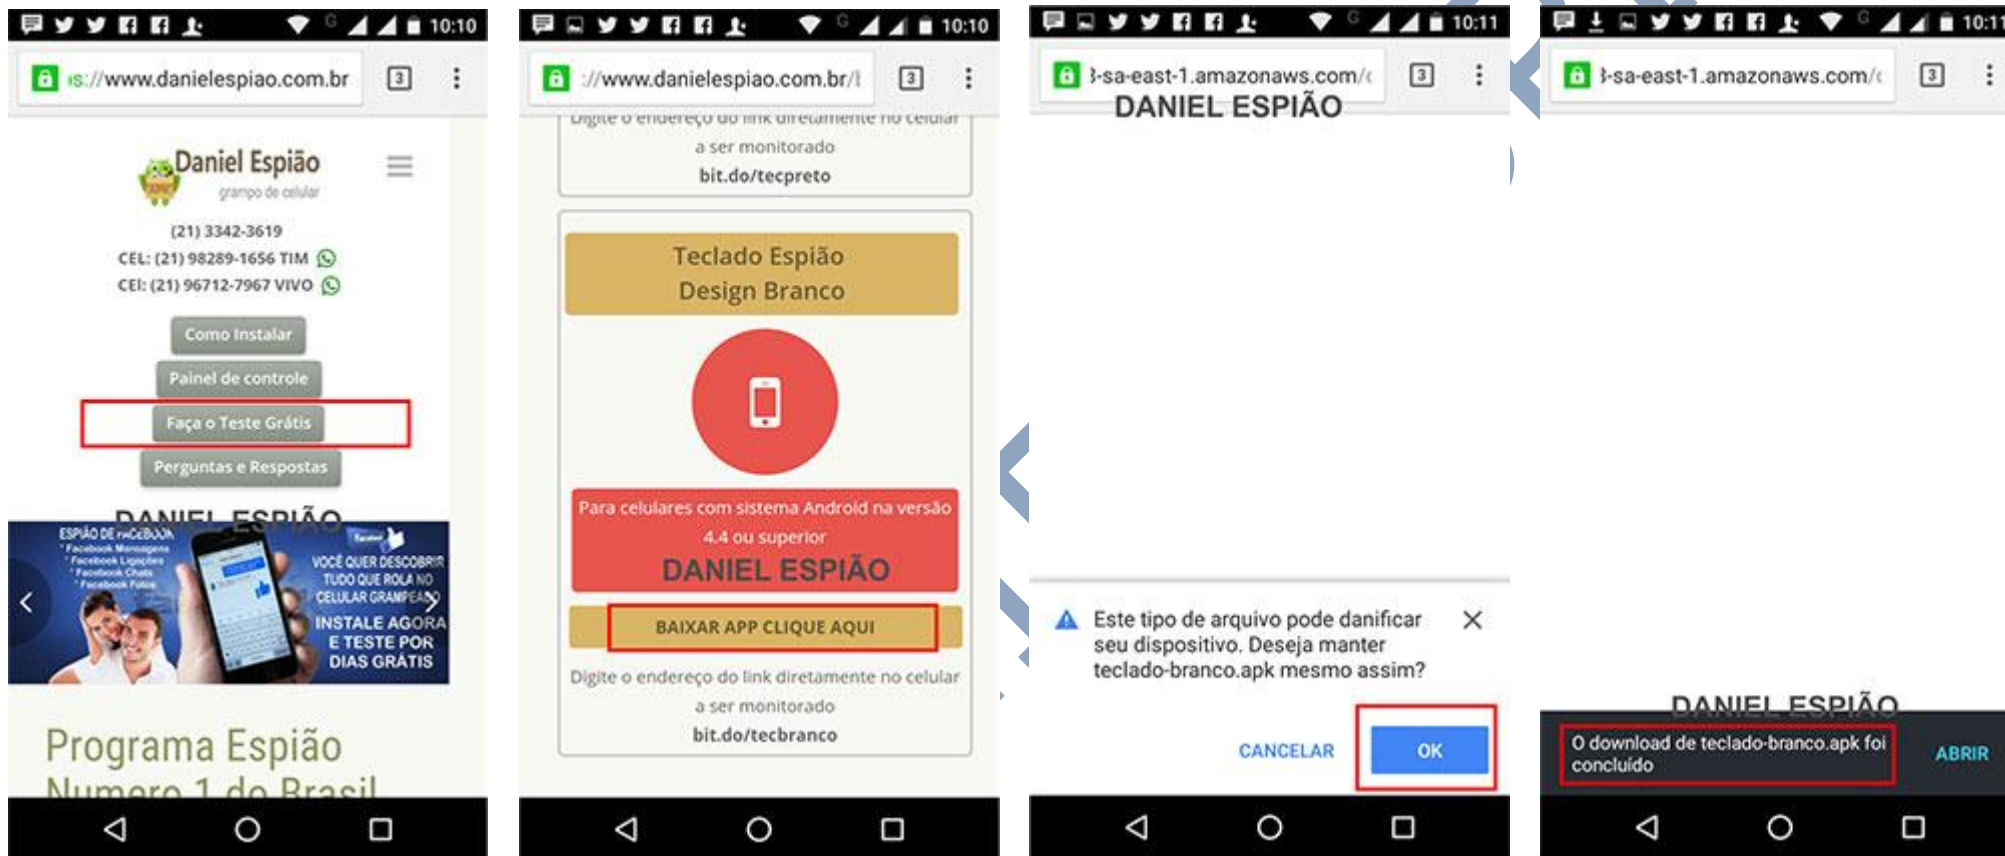

TELEVENDAS: (21) 3342-3619 / CEL: (21) 98289-1656 TIM / CEL: (21) 96712-7967 VIVO.
Whatsapp: 96712-7967 - Horário Comercial - **Whatsapp:** 98289-1656 - Domingos e Feriados
SITE: www.danielespiao.com.br - **EMAIL:** sac@danielespiao.com.br - **SKYPE:** danielespiao

TECLADO DANIEL ESPIÃO MODELO DESIGN BRANCO.

Vamos baixar o aplicativo diretamente no celular, acesse o link: www.danielespiao.com.br/baixar-gratis
Clique na opção **FAÇA O TESTE GRÁTIS**.

Ache a opção de download **TECLADO ESPIÃO DESIGN BRANCO**. Clique para baixar.