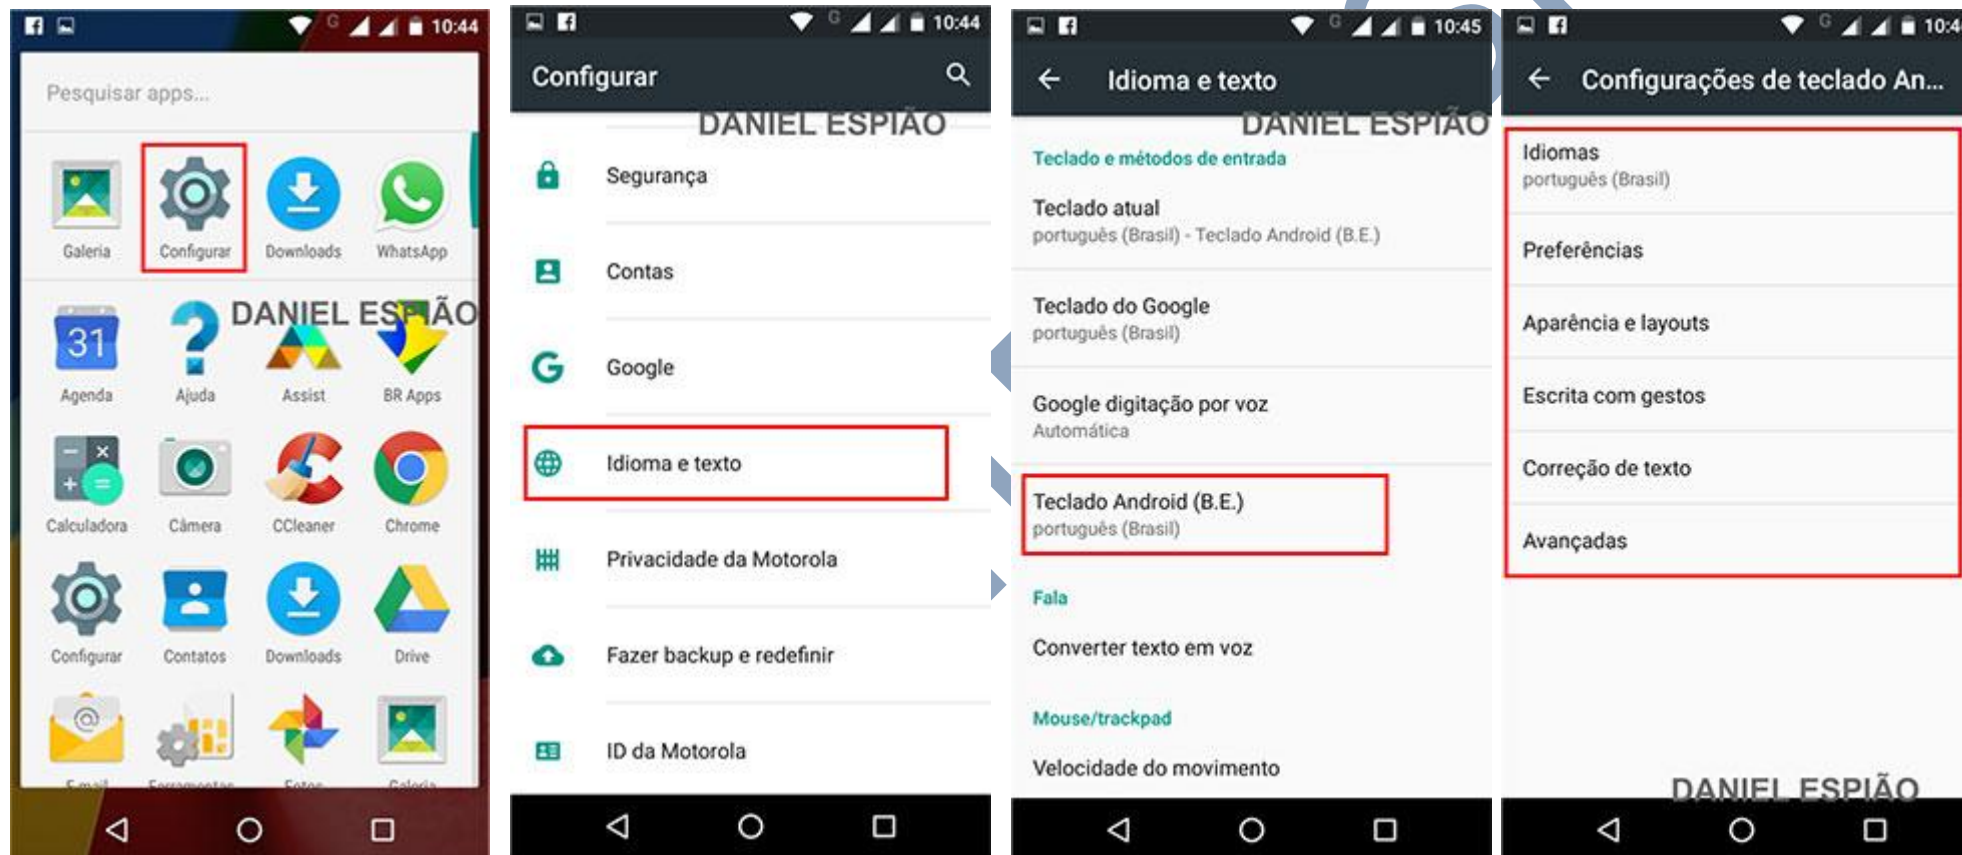

TELEVENDAS: (21) 3342-3619 / CEL: (21) 98289-1656 TIM / CEL: (21) 96712-7967 VIVO.
Whatsapp: 96712-7967 - Horário Comercial - **Whatsapp:** 98289-1656 - Domingos e Feriados
SITE: www.danielespiao.com.br - **EMAIL:** sac@danielespiao.com.br - **SKYPE:** danielespiao

Agora vamos fazer as configurações conforme estava o teclado anterior.

Você pode fazer todas as configurações conforme era o teclado do seu aparelho, muitas pessoas gostam de ficar personalizando o teclado, cores, bordas e tudo mais.

Antes de instalar o teclado, você precisa verificar a personalização e fazer as mesmas configurações seguindo as orientações deste manual.