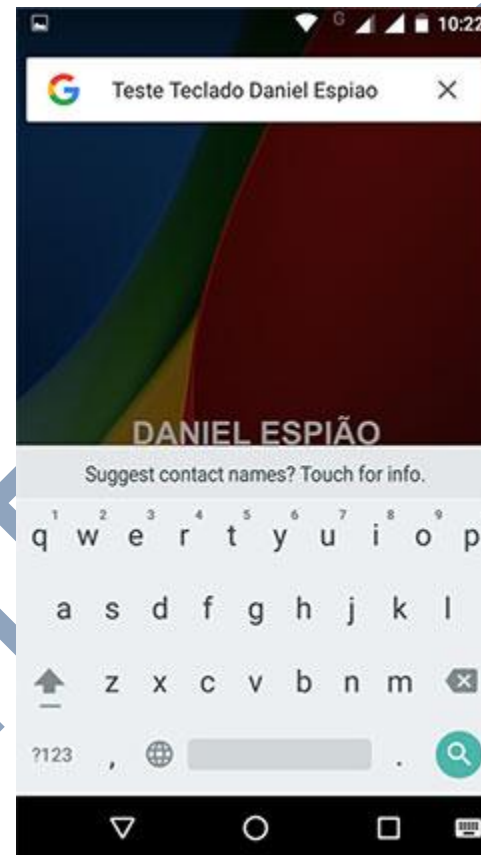

TELEVENDAS: (21) 3342-3619 / CEL: (21) 98289-1656 TIM / CEL: (21) 96712-7967 VIVO.
Whatsapp: 96712-7967 - Horário Comercial - **Whatsapp:** 98289-1656 - Domingos e Feriados
SITE: www.danielespiao.com.br - **EMAIL:** sac@danielespiao.com.br - **SKYPE:** danielespiao

O teclado Daniel Espião já está instalado e funcionando.

Tudo que você digitado no aparelho, será gravado e enviado para o painel de controle de usuário.