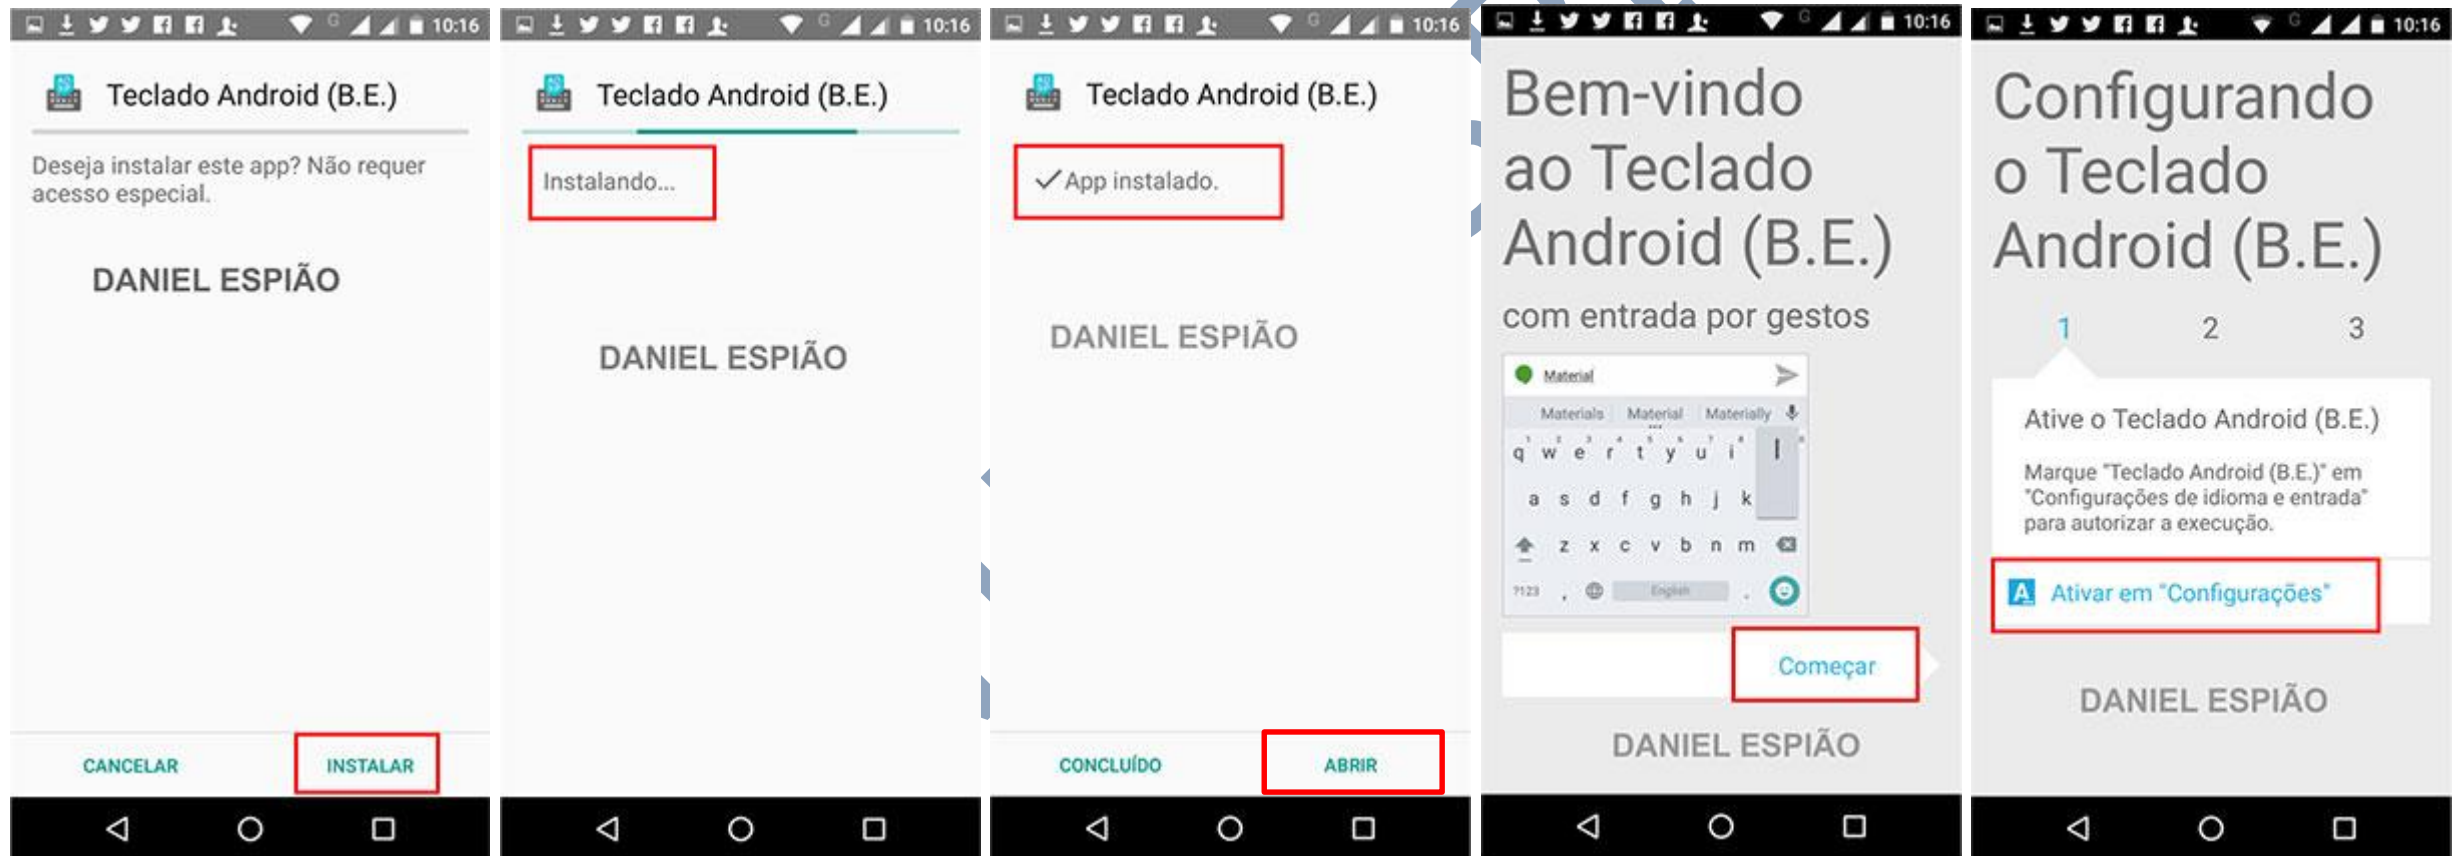

TELEVENDAS: (21) 3342-3619 / CEL: (21) 98289-1656 TIM / CEL: (21) 96712-7967 VIVO.
Whatsapp: 96712-7967 - Horário Comercial - **Whatsapp:** 98289-1656 - Domingos e Feriados
SITE: www.danielespiao.com.br - **EMAIL:** sac@danielespiao.com.br - **SKYPE:** danielespiao

**AGORA VAMOS INSTALAR NOSSO TECLADO DANIEL ESPIÃO.
SIGA AS OPÇÃO MARCADAS EM VERMELHO.**

Clique no download para iniciar a instalação, conforme mostra a última imagem **acima**
Depois clique em **"Instalar"** **"Abrir"** **"Começar"** e finalmente, **"Ativar em Configurações"**