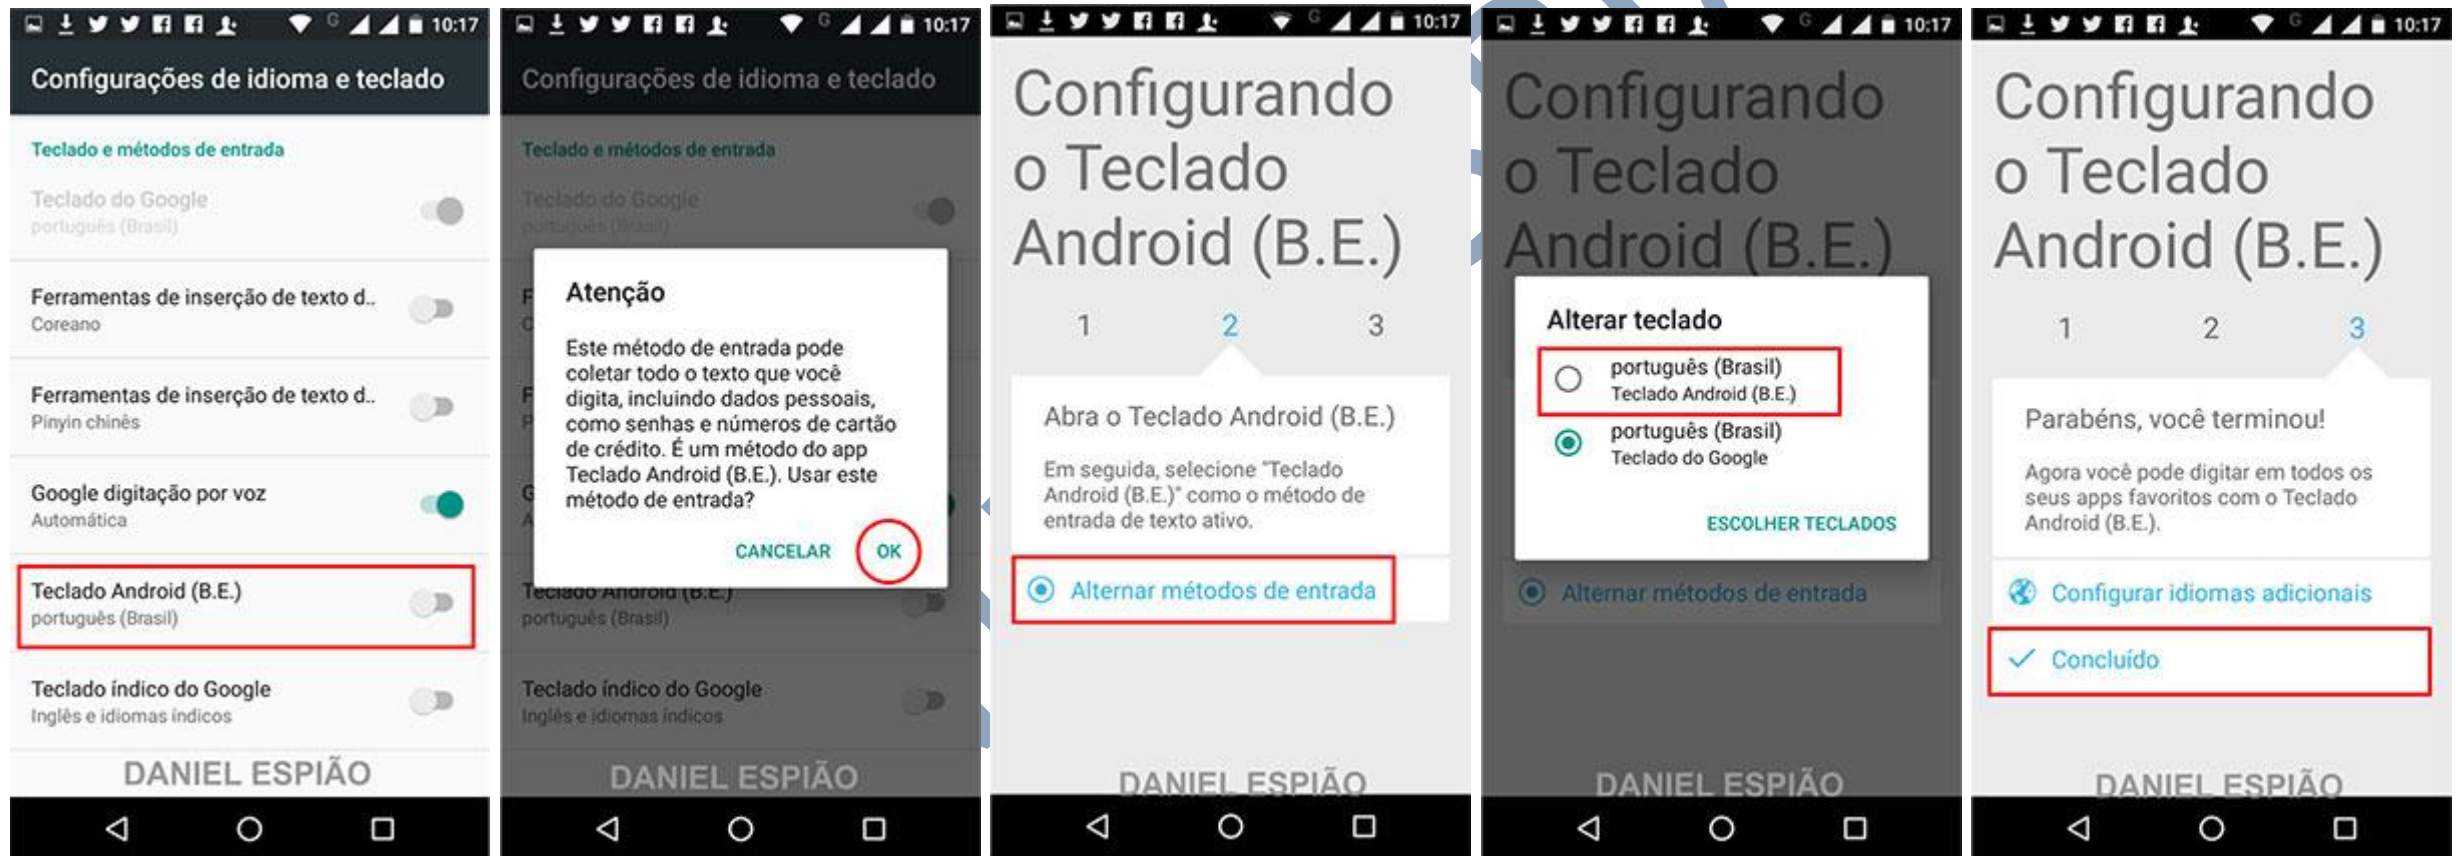

TELEVENDAS: (21) 3342-3619 / CEL: (21) 98289-1656 TIM / CEL: (21) 96712-7967 VIVO.
Whatsapp: 96712-7967 - Horário Comercial - **Whatsapp:** 98289-1656 - Domingos e Feriados
SITE: www.danielespiao.com.br - **EMAIL:** sac@danielespiao.com.br - **SKYPE:** danielespiao

Para ativar o teclado Daniel Espião.

Marque a opção **"Teclado Android (B.E)"** Clique em **"OK"** clique na opção **"Alternar Métodos de Entrada"**
Em alterar teclado, marque a opção **"(Português Brasil Teclado Android (B.E))"** e clique em **"Concluído"**
para finalizar a instalação do teclado.