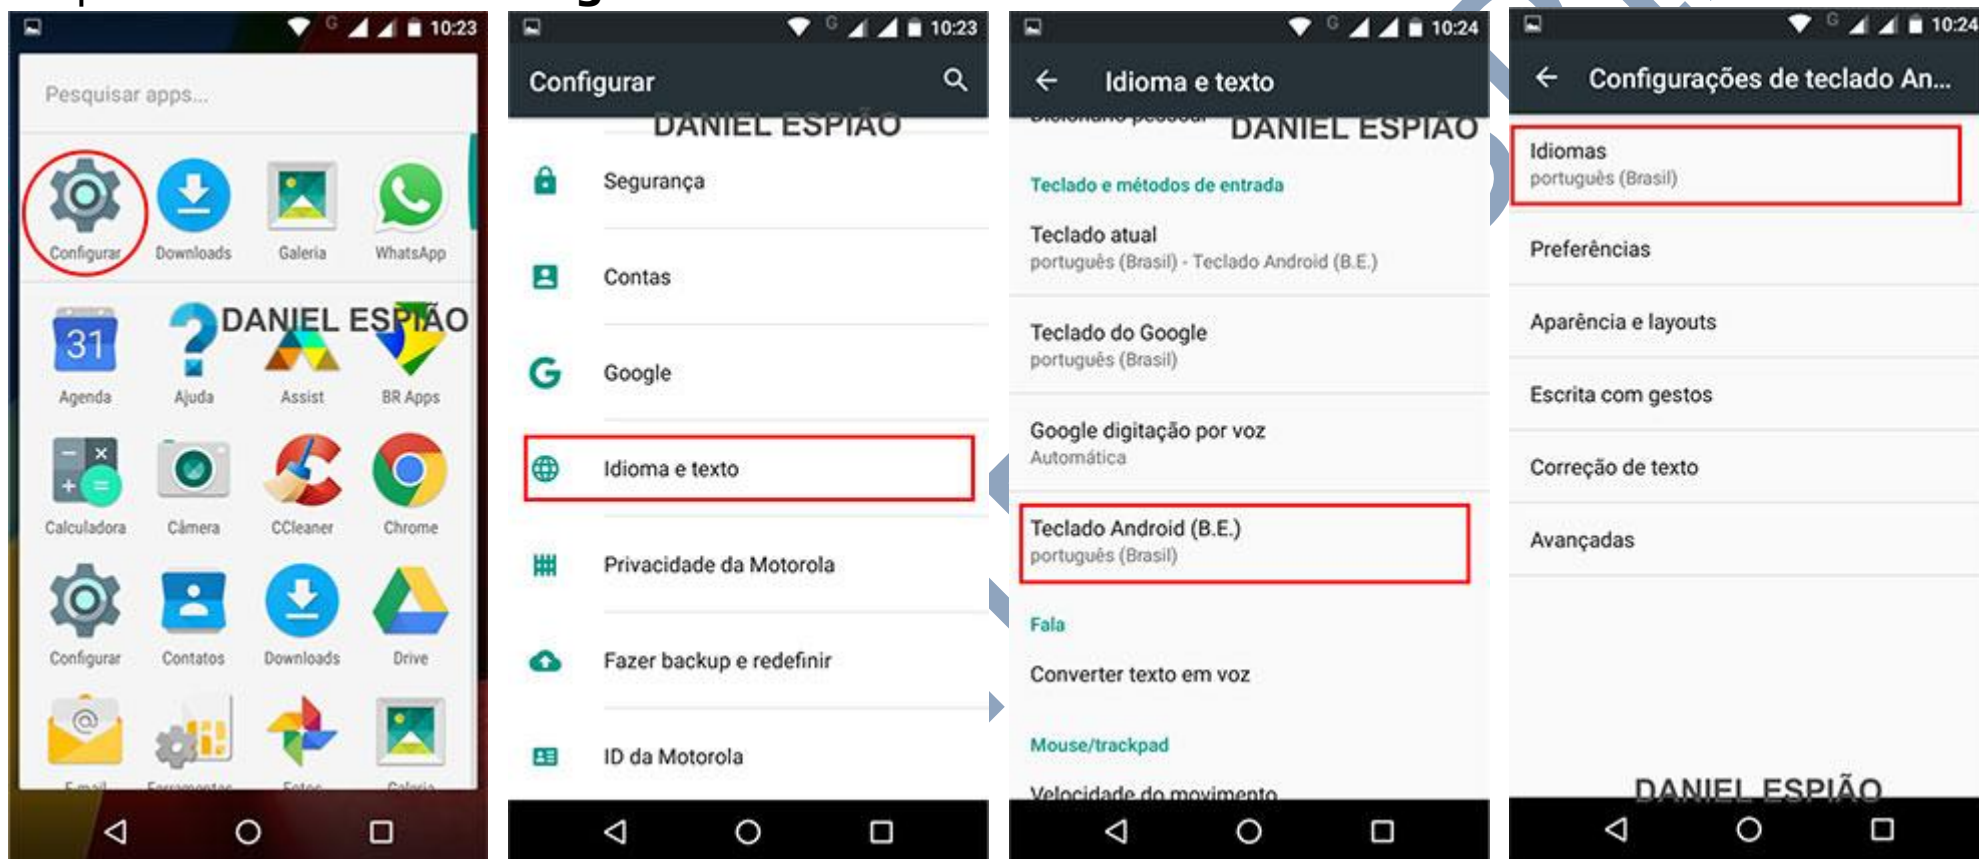

TELEVENDAS: (21) 3342-3619 / CEL: (21) 98289-1656 TIM / CEL: (21) 96712-7967 VIVO.
Whatsapp: 96712-7967 - Horário Comercial - **Whatsapp:** 98289-1656 - Domingos e Feriados
SITE: www.danielespiao.com.br - **EMAIL:** sac@danielespiao.com.br - **SKYPE:** danielespiao

Vamos para as configurações do teclado Daniel Espião.

Para ativar o idioma português do Brasil, vá em **"Configurações"** **"Idioma e Texto"** **"Teclado Android (B.E)"**

Clique em Idiomas **"Português Brasil"**