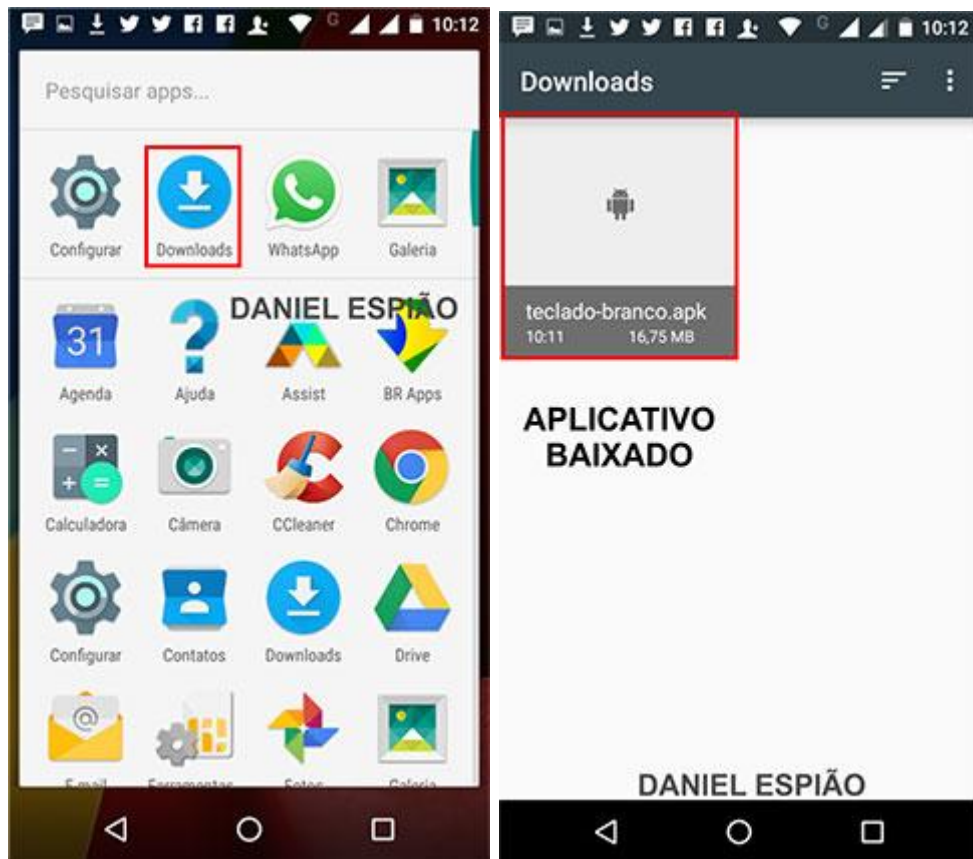

TELEVENDAS: (21) 3342-3619 / CEL: (21) 98289-1656 TIM / CEL: (21) 96712-7967 VIVO.
Whatsapp: 96712-7967 - Horário Comercial - **Whatsapp:** 98289-1656 - Domingos e Feriados
SITE: www.danielespiao.com.br - **EMAIL:** sac@danielespiao.com.br - **SKYPE:** danielespiao

Após download concluído

Acesse sua pasta de download do seu celular e encontre o Arquivo Baixado conforme imagem abaixo.