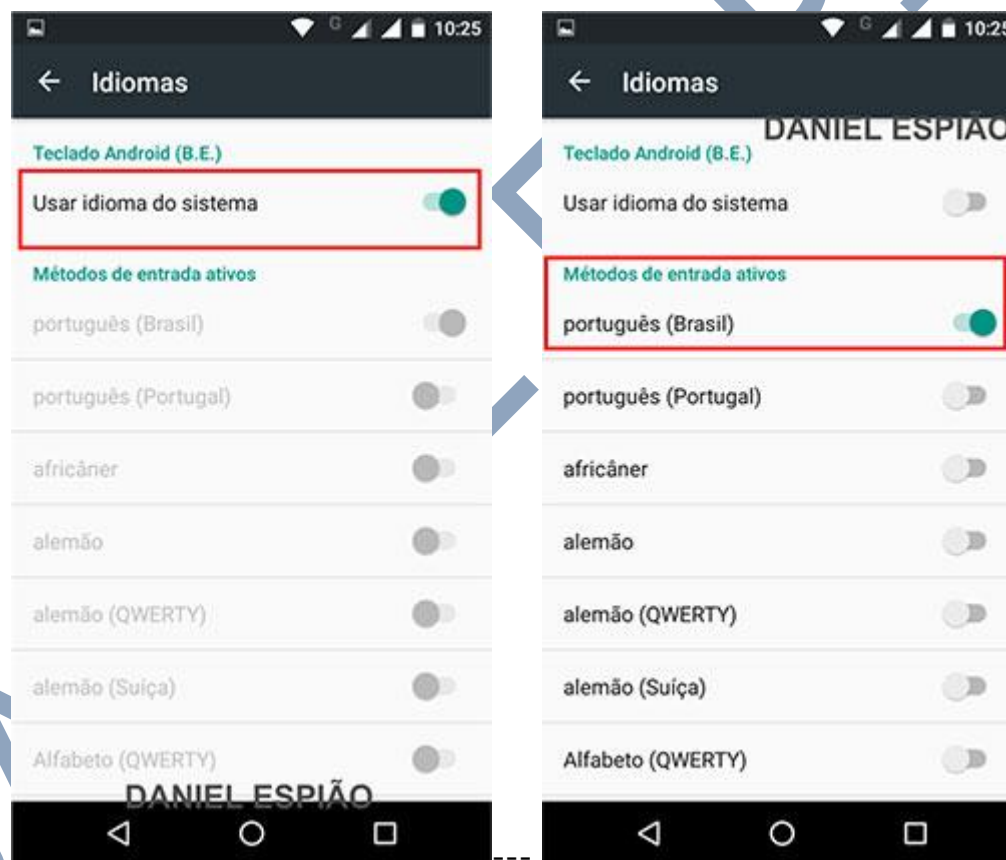

TELEVENDAS: (21) 3342-3619 / CEL: (21) 98289-1656 TIM / CEL: (21) 96712-7967 VIVO.
Whatsapp: 96712-7967 - Horário Comercial - **Whatsapp:** 98289-1656 - Domingos e Feriados
SITE: www.danielespiao.com.br - **EMAIL:** sac@danielespiao.com.br - **SKYPE:** danielespiao

Desmarque a opção "Usar Idioma do Sistema" o sistema ira ativar automaticamente o Métodos de Entrada Ativos, para Português "Brasil"