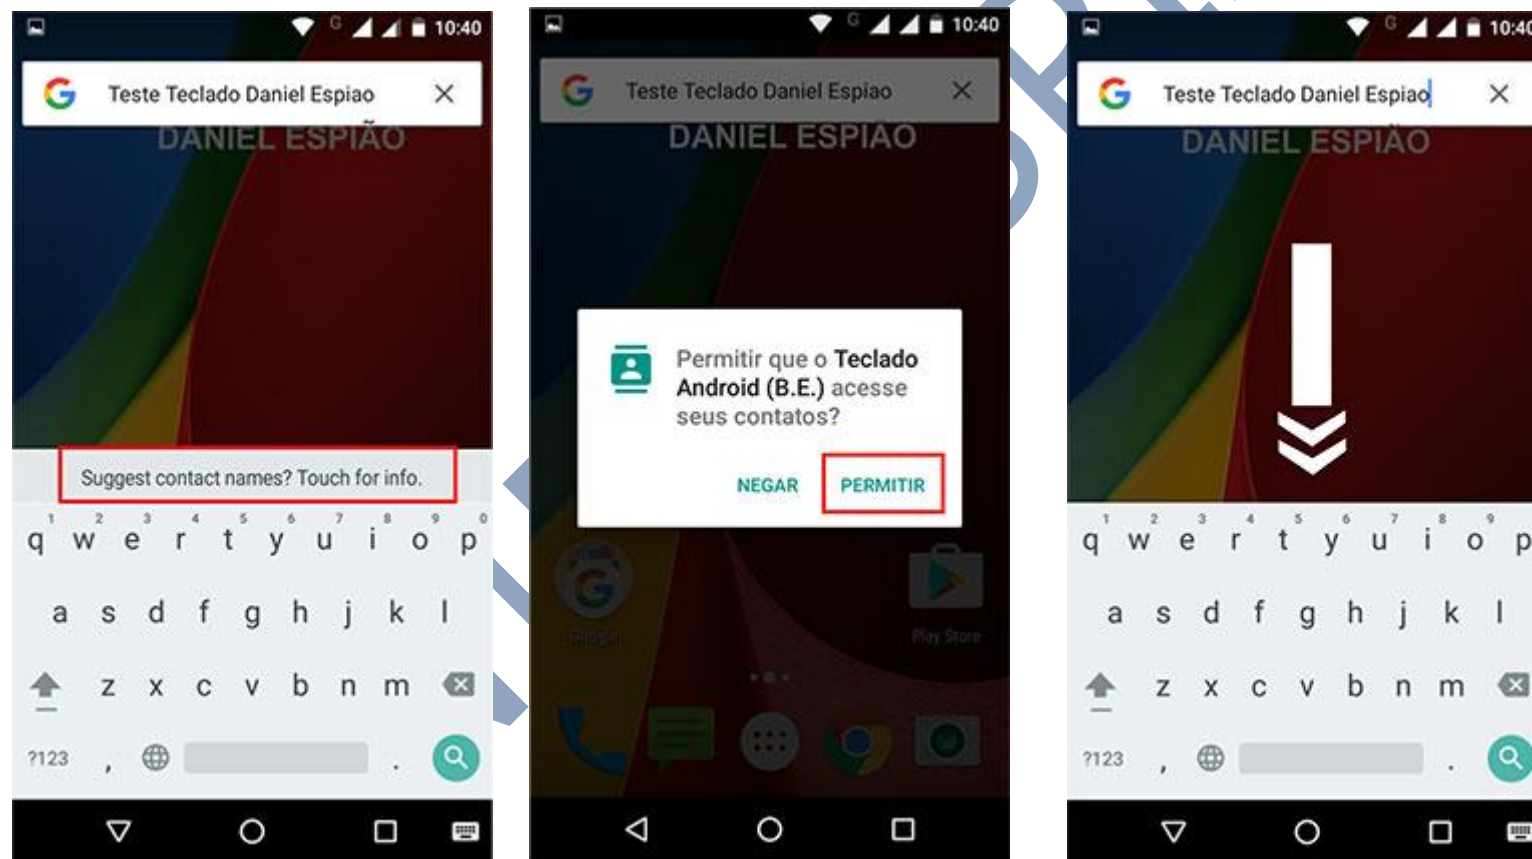

TELEVENDAS: (21) 3342-3619 / CEL: (21) 98289-1656 TIM / CEL: (21) 96712-7967 VIVO.
Whatsapp: 96712-7967 - Horário Comercial - **Whatsapp:** 98289-1656 - Domingos e Feriados
SITE: www.danielespiao.com.br - **EMAIL:** sac@danielespiao.com.br - **SKYPE:** danielespiao

Removendo a mensagem do teclado Daniel Espião.

Clique na mensagem **(Suggest Contact Names? Touch For Info)** clique em **“Permitir”** e pronto, a mensagem ira sumir.