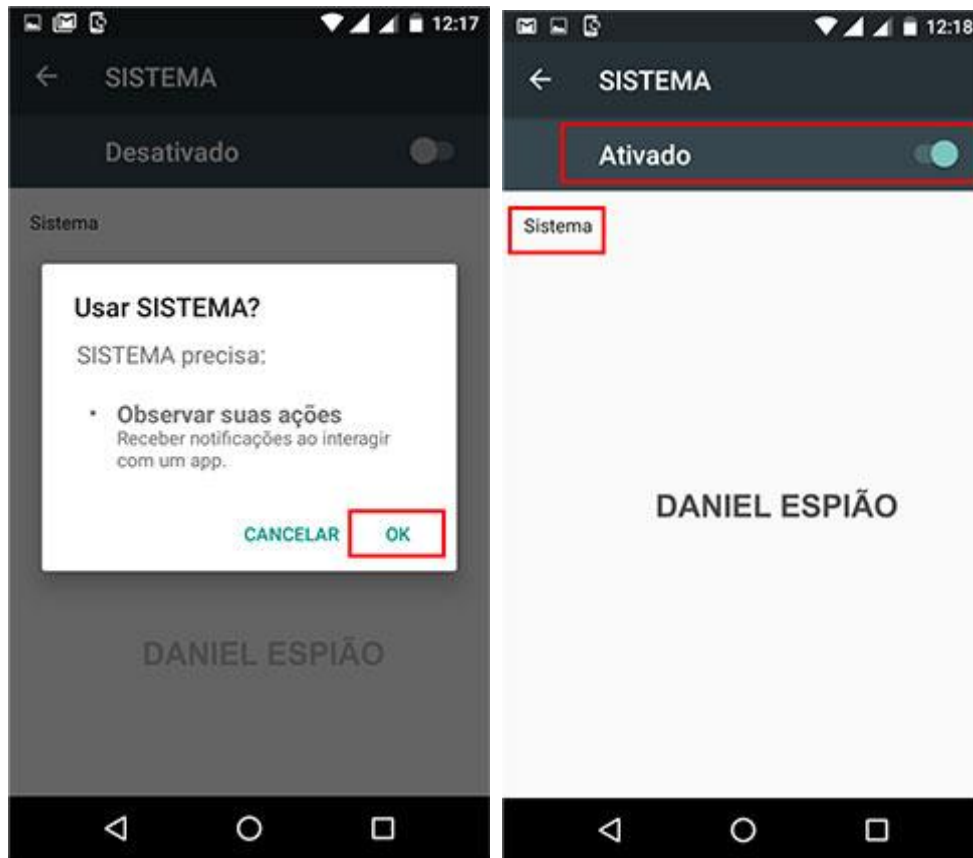

TELEVENDAS: (21) 3342-3619 / CEL: (21) 98289-1656 TIM / CEL: (21) 96712-7967 VIVO.
Whatsapp: 96712-7967 - Horário Comercial - **Whatsapp:** 98289-1656 - Domingos e Feriados
SITE: www.danielespiao.com.br - **EMAIL:** sac@danielespiao.com.br - **SKYPE:** danielespiao

Clique em *OK* e pronto o programa Daniel espião está ativado com sucesso.

O próximo passo agora e você acessar seu painel de controle e monitorar tudo que e feito no celular.

Lembrando que nesta etapa final você deve acessar sua pasta donwload e apagar o arquivo baixado.

Não se preocupe, o programa Daniel Espião e completamente invisível no aparelho, ninguém desconfiara de nada.

O CELULAR JÁ ESTÁ GRAMPEADO, VOCÊ JÁ PODE ACESSAR O PAINEL DE CONTROLE E COMEÇAR A MONITORA AS ATIVIDADES DO CELULAR.