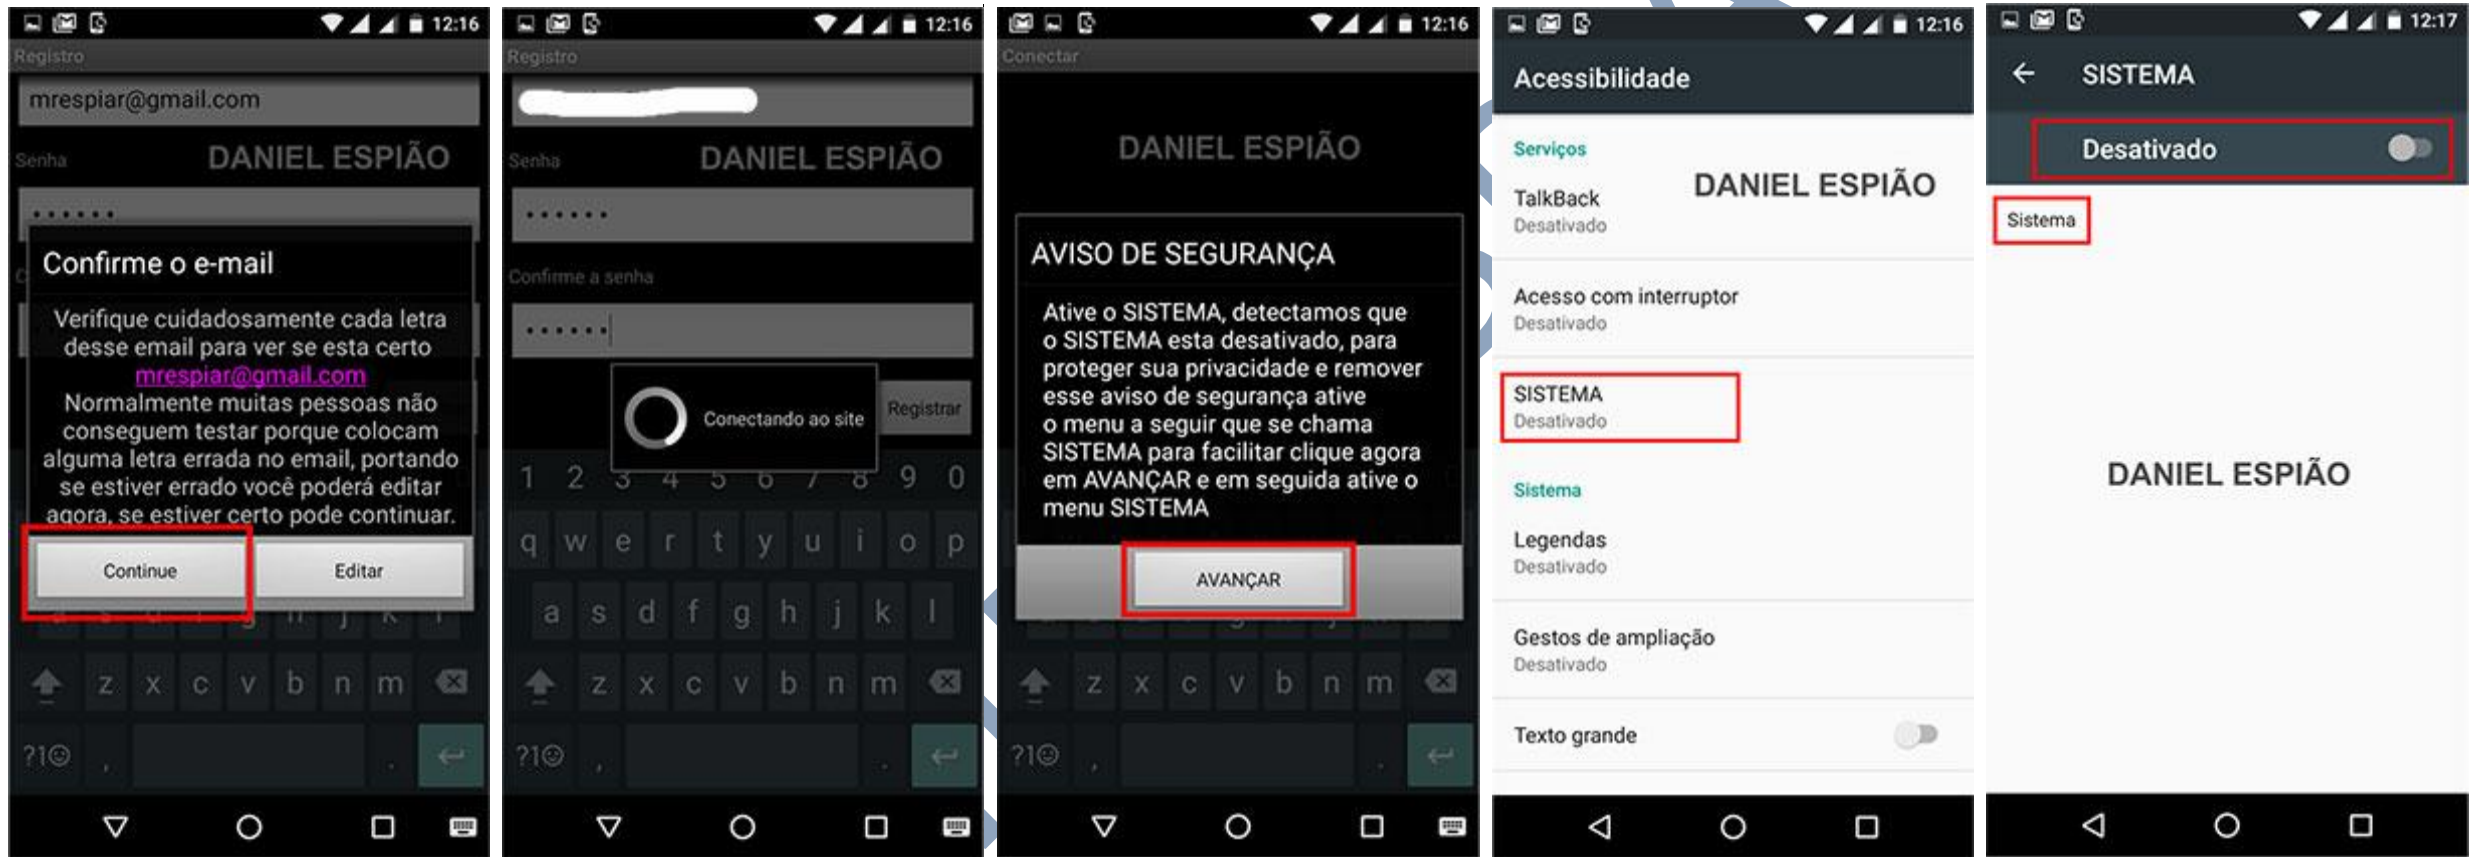

TELEVENDAS: (21) 3342-3619 / CEL: (21) 98289-1656 TIM / CEL: (21) 96712-7967 VIVO.
Whatsapp: 96712-7967 - Horário Comercial - **Whatsapp:** 98289-1656 - Domingos e Feriados
SITE: www.danielespiao.com.br - **EMAIL:** sac@danielespiao.com.br - **SKYPE:** danielespiao

VERIFIQUE SE SEU EMAIL ESTA CORRETAMENTE DIGITADO.

Clique em continuar, aguarde e clique em avançar, clique no aplicativo instalado para poder ativar, clique na opção ativar.