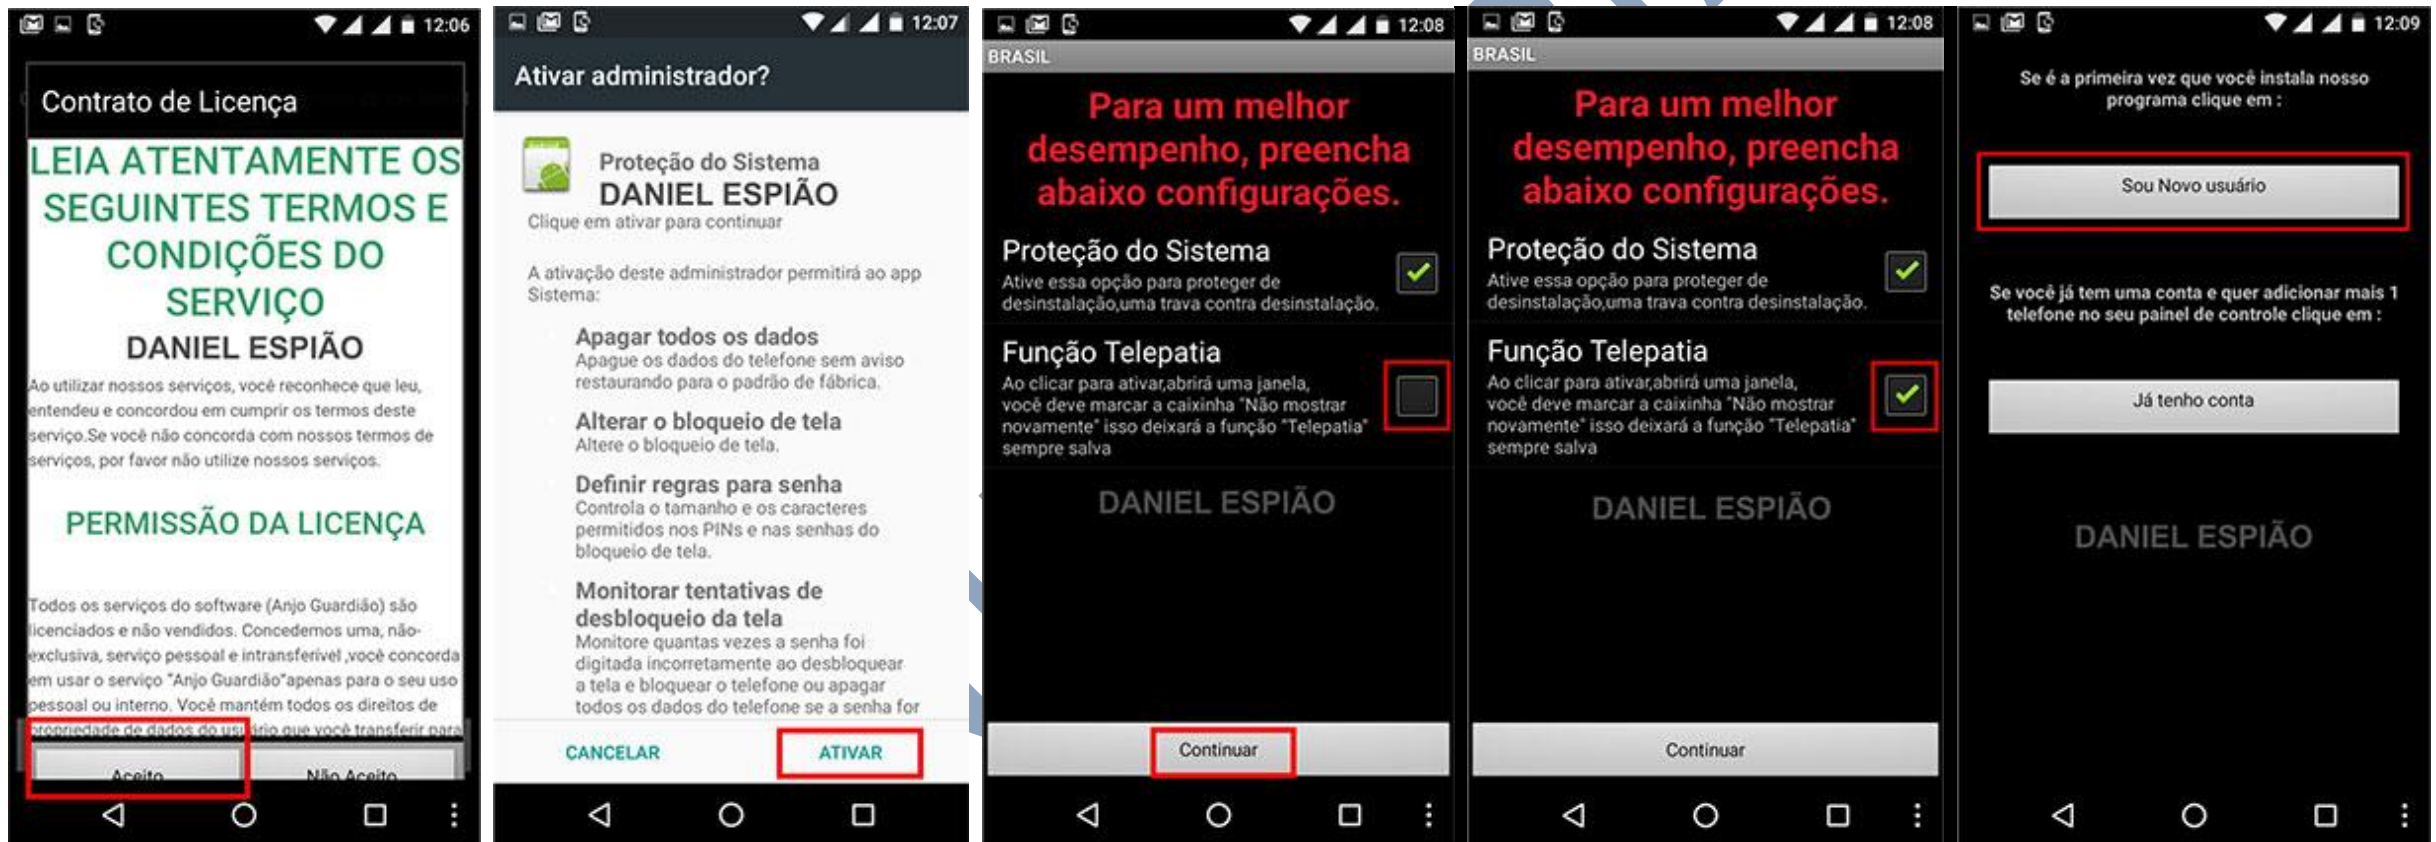

TELEVENDAS: (21) 3342-3619 / CEL: (21) 98289-1656 TIM / CEL: (21) 96712-7967 VIVO.
Whatsapp: 96712-7967 - Horário Comercial - **Whatsapp:** 98289-1656 - Domingos e Feriados
SITE: www.danielespiao.com.br - **EMAIL:** sac@danielespiao.com.br - **SKYPE:** danielespiao

Lei nosso termos de uso, **CLIQUE EM ACEITO**. Clique em "**Ativar**" marque a função "**Telepatia**" Clique na opção "**SOU NOVO USUÁRIO**"