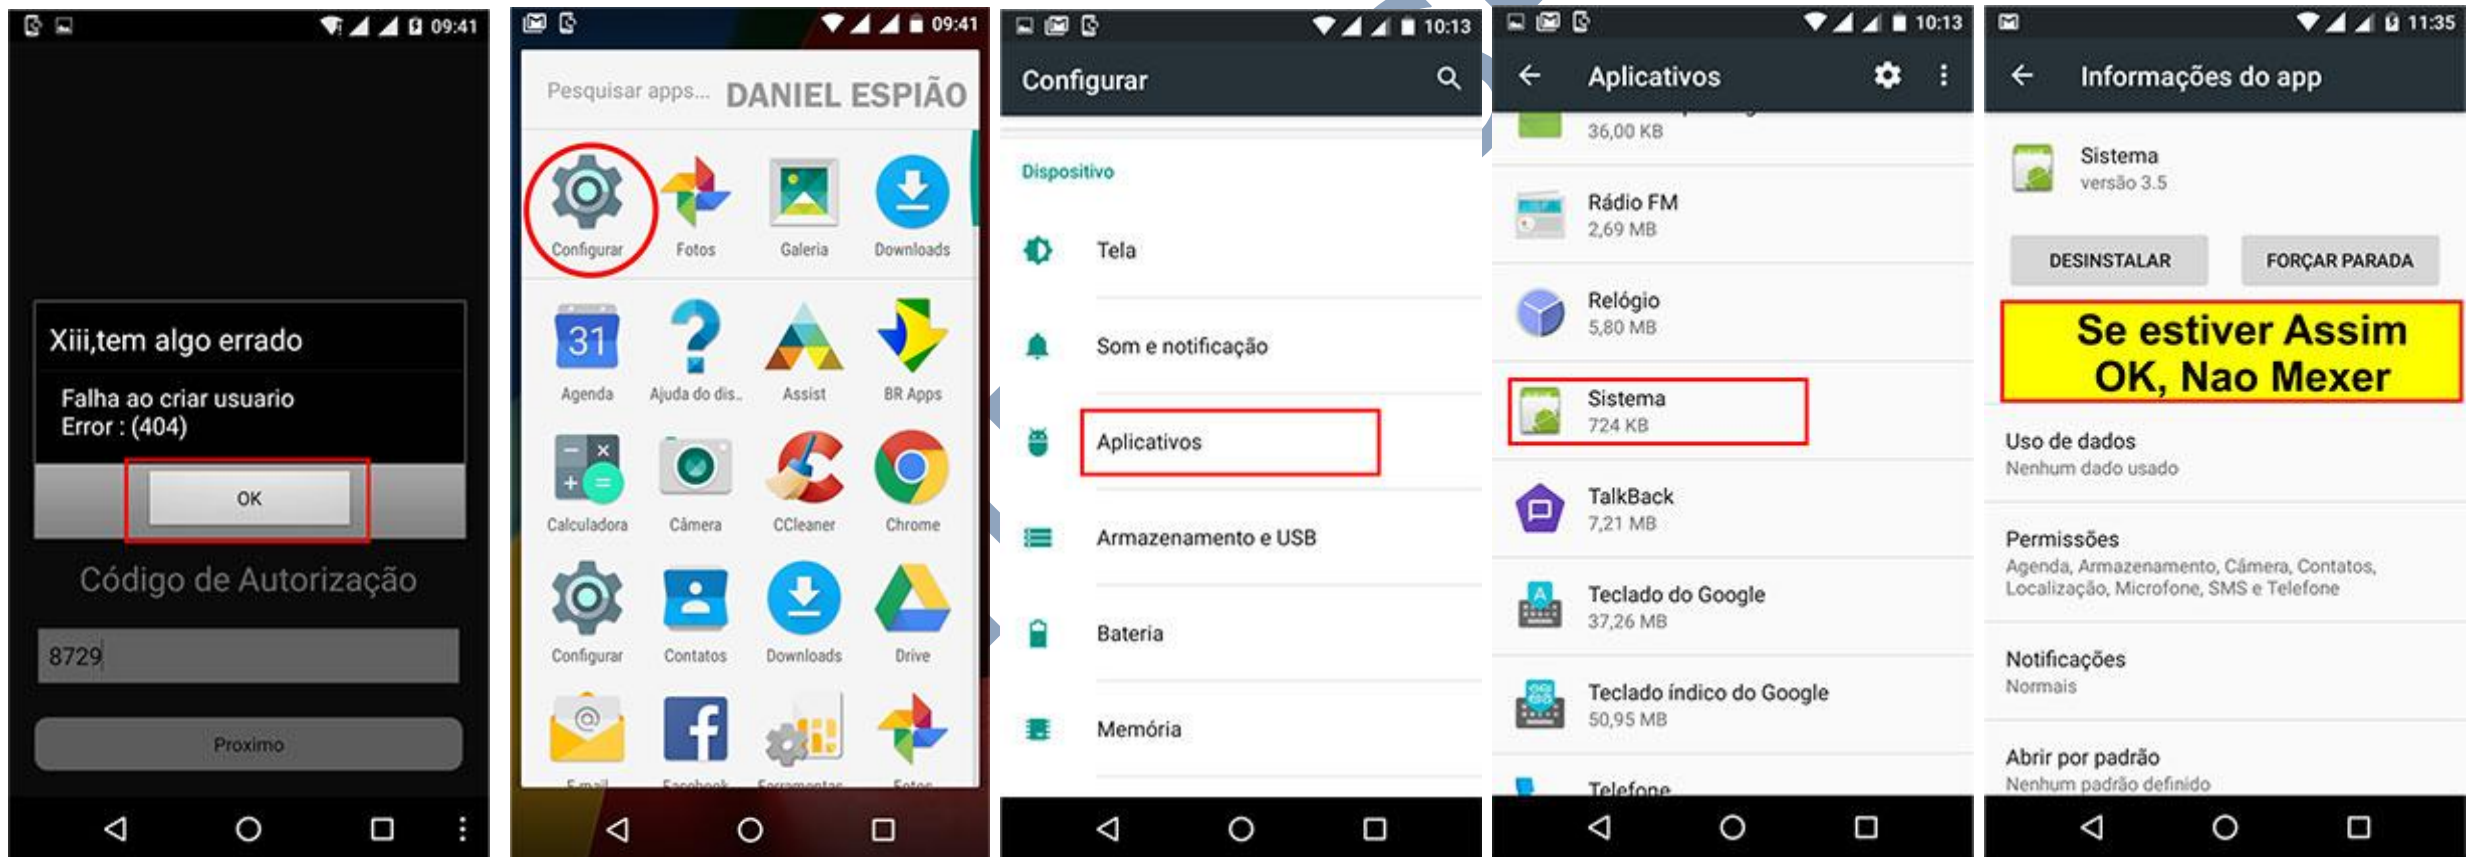

CORRIGINDO ERRO NA INSTALAÇÃO DO PROGRAMA DANIEL ESPIÃO.

Após ler nossos manuais, assistir os vídeos de instalação do nosso programa espião de celular, e mesmo assim **VOCÊ SE DEPARAR COM ESTE ERRO**. Não se preocupe, vamos dar algumas dicas, isso acontece quando você digita o código errado, **CÓDIGO CORRETO: 8729**, vá no menu "**configurações**" "**aplicativos**" clique em "**Sistema**" se abrir conforme a imagem abaixo está tudo **OK**. **Siga a orientação das próximas imagens abaixo.**

No menu do aparelho encontre o ícone "**BRASIL**" conforme mostra a imagem marcada abaixo, clique no ícone para continuar a instalação, caso queira você pode iniciar do zero novamente, mas sugerimos para ser mais rápido pelo arquivo já baixado.