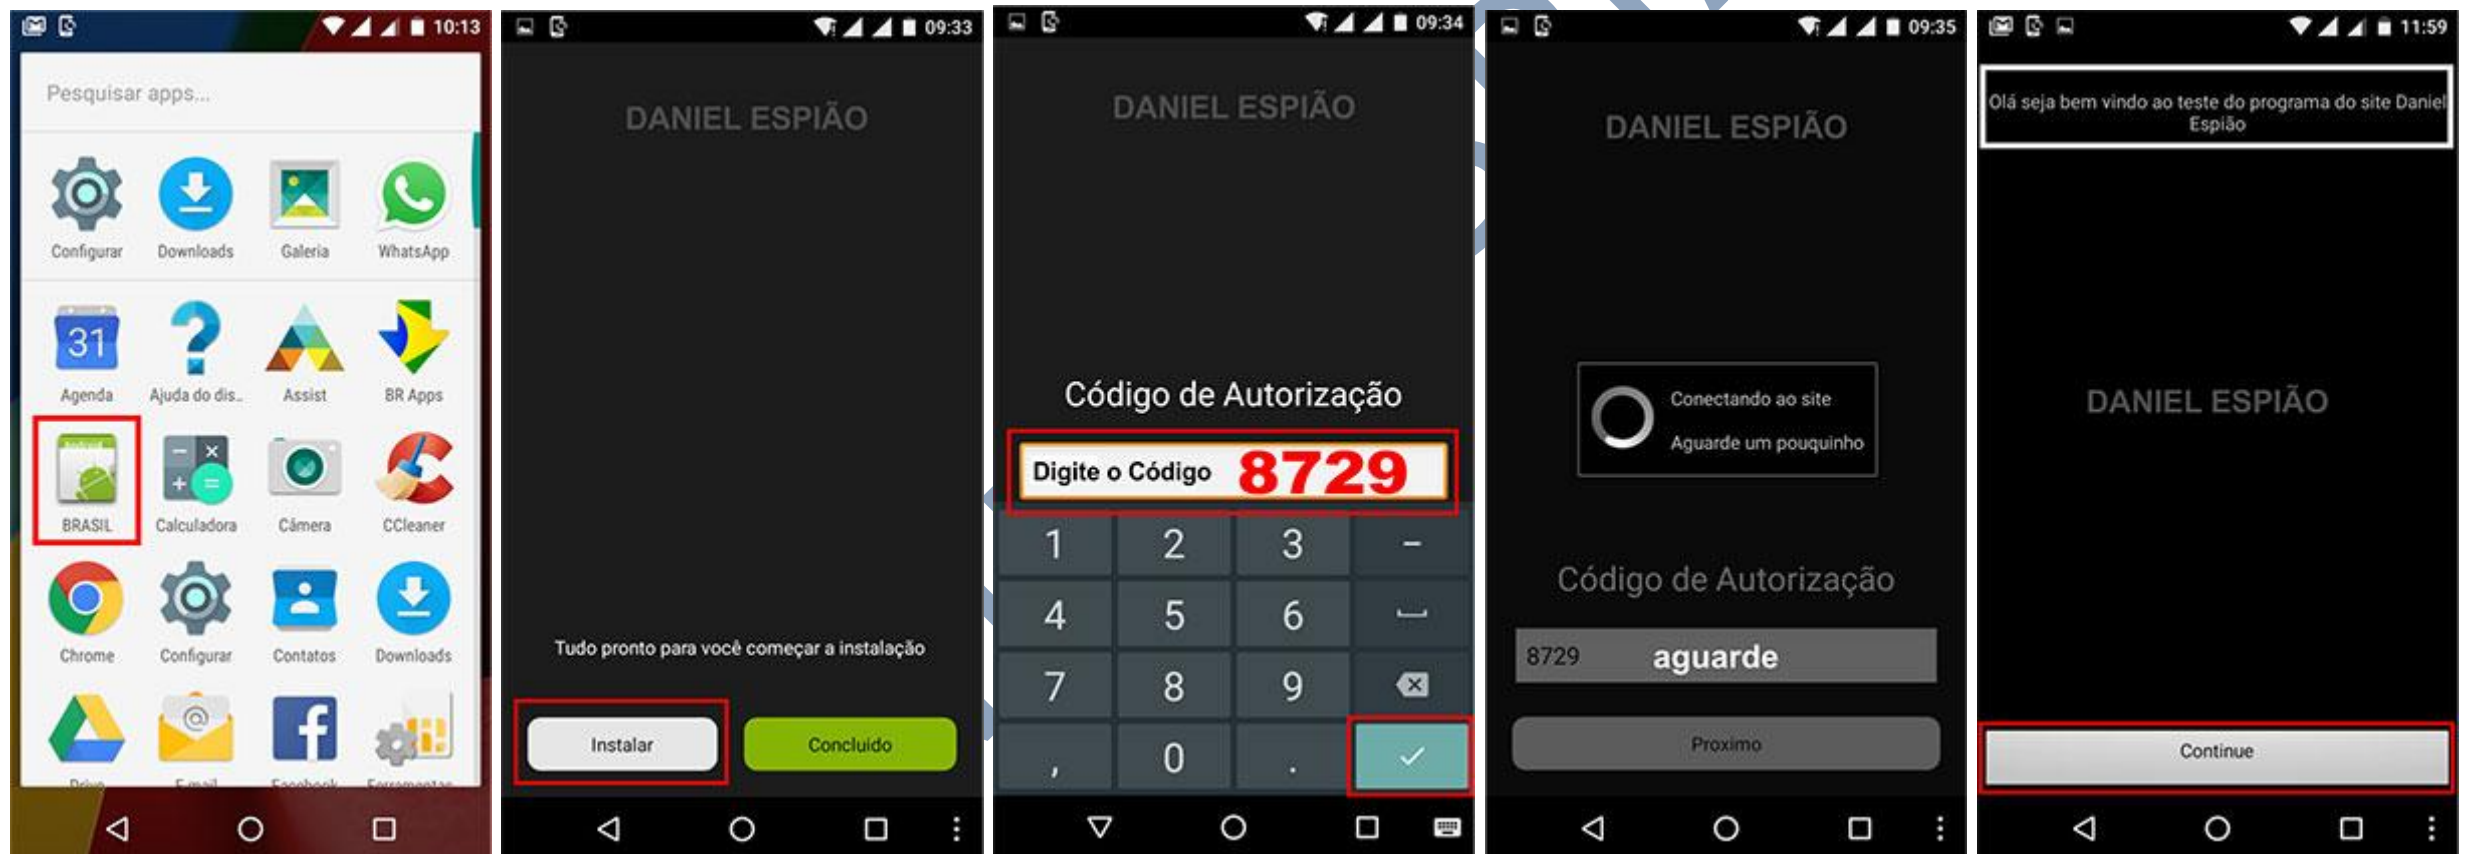

TELEVENDAS: (21) 3342-3619 / CEL: (21) 98289-1656 TIM / CEL: (21) 96712-7967 VIVO.
Whatsapp: 96712-7967 - Horário Comercial - **Whatsapp:** 98289-1656 - Domingos e Feriados
SITE: www.danielespiao.com.br - **EMAIL:** sac@danielespiao.com.br - **SKYPE:** danielespiao

No menu do aparelho encontre o ícone "**BRASIL**" conforme mostra a imagem marcada abaixo, clique no ícone para continuar a instalação, caso queira você pode iniciar do zero novamente, mas sugerimos para ser mais rápido pelo arquivo já baixado.

Clique no ícone "**BRASIL**" aperte o botão "**Instalar**" digite novamente o **CÓDIGO 8729**, clique em "**Continuar**"