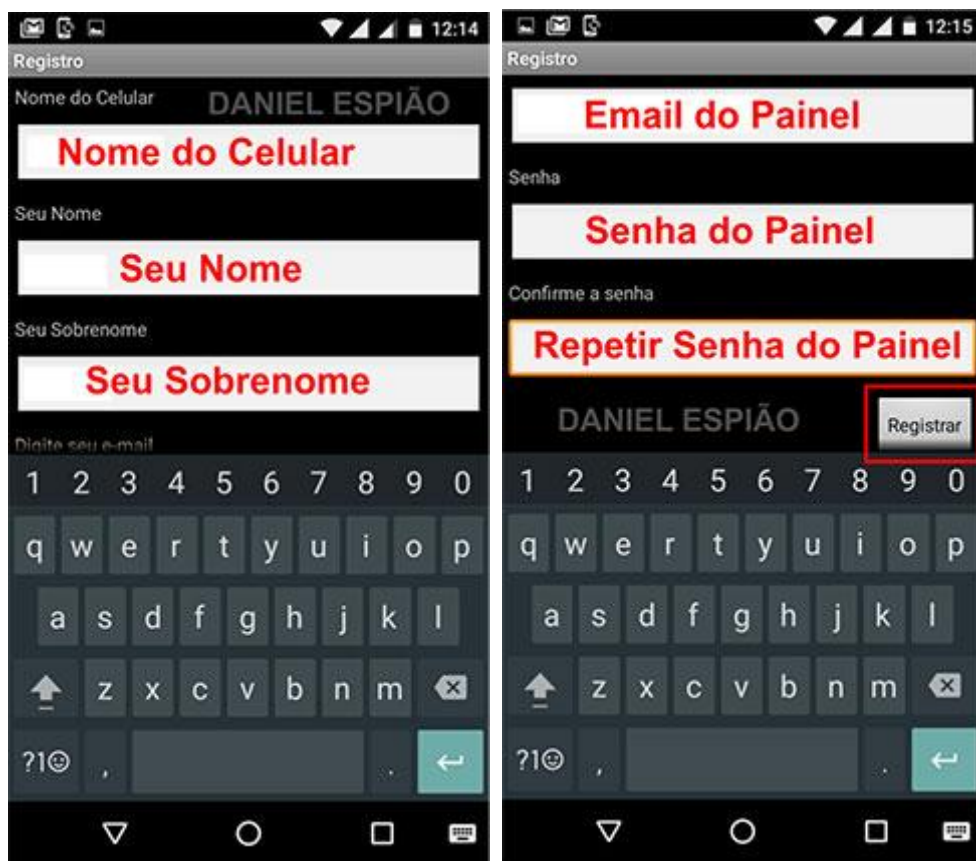

TELEVENDAS: (21) 3342-3619 / CEL: (21) 98289-1656 TIM / CEL: (21) 96712-7967 VIVO.
Whatsapp: 96712-7967 - Horário Comercial - **Whatsapp:** 98289-1656 - Domingos e Feriados
SITE: www.danielespiao.com.br - **EMAIL:** sac@danielespiao.com.br - **SKYPE:** danielespiao

Digite o nome do celular **EXE:** Cel Maria, Cel Meu Filho, Cel Fulano de Tal. Digite seu nome e sobrenome.

ATENÇÃO: Aviso Importante. Cuidado ao digitar seu **EMAIL E SENHA!!!**
Verifique se está correto seu **email e senha**, e com ele que você irá acessar seu painel de controle, além de receber nossos informativos. Digite seu **email e senha, repita sua senha**, clique em registrar.

Siga a orientação das próximas imagens.

O processo de instalação já está no final, agora e só habilitar o programa e começar a monitora o celular pelo painel de controle.